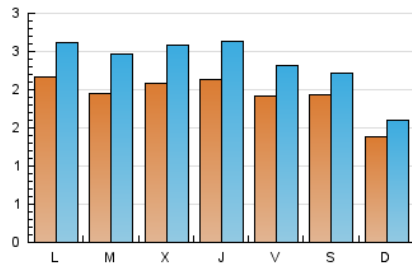

4. Gràfiques (Nacional i Internacional)

4.1 Per dia de la setmana (promig)

N. únics / Visites (x 100)