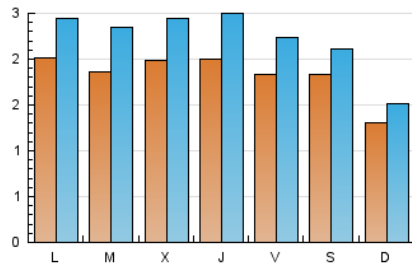

4. Gràfiques (Nacional)

4.1 Per dia de la setmana (promig)

N. únics / Visites (x 100)