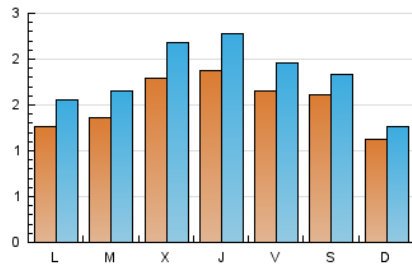

4. Gràfiques (Nacional)

4.1 Per dia de la setmana (promig)

N. únics / Visites (x 100)