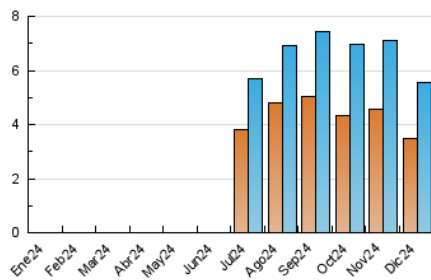

4.3 Per mesos

N. únics / Visites (x 1000)