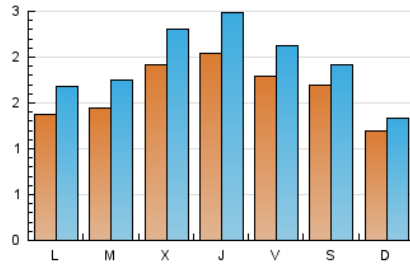

4. Gràfiques (Nacional i Internacional)

4.1 Per dia de la setmana (promig)

N. únics / Visites (x 100)