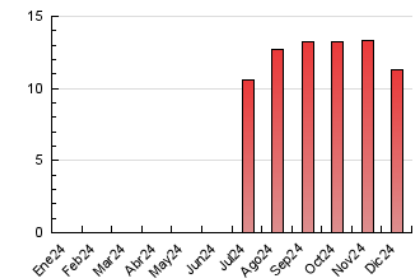

Pàgines (x 1000)