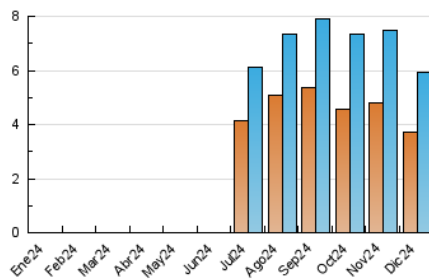

4.3 Per mesos

N. únics / Visites (x 1000)