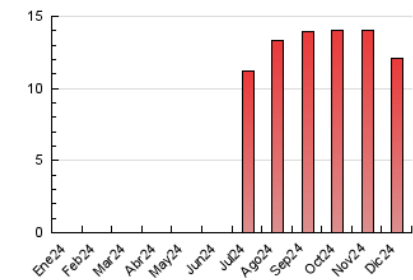

Pàgines (x 1000)