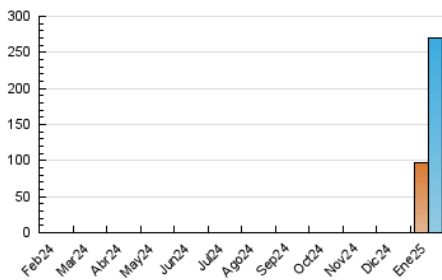

4.3 Per mesos

N. únics / Visites (x 1000)