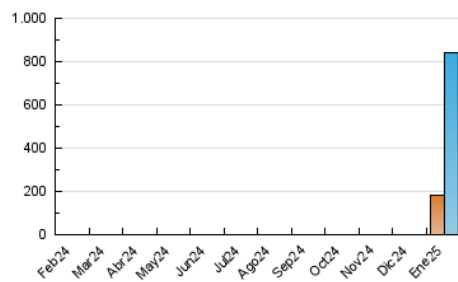

4.3 Per mesos

N. únics / Visites (x 1000)