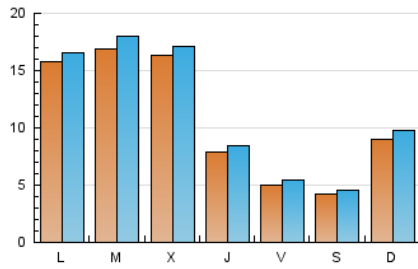

4. Gràfiques (Nacional)

4.1 Per dia de la setmana (promig)

N. únics / Visites (x 100)