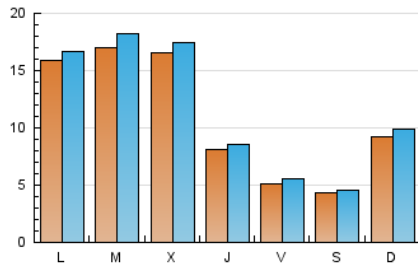

4. Gràfiques (Nacional i Internacional)

4.1 Per dia de la setmana (promig)

N. únics / Visites (x 100)