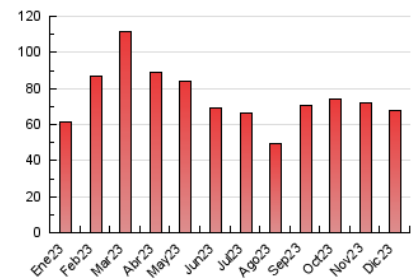

2. Secciones (Nacional)

	PAGINAS	%
HOME	3.908	5.78 %
RESTO	63.704	94.22 %

3. Por día del mes (Nacional)

Día	N. únicos	Visitas	Páginas	Día	N. únicos	Visitas	Páginas	Día	N. únicos	Visitas	Páginas
1	1.765	1.987	2.952	11	1.092	1.225	2.327	21	1.087	1.197	2.038
2	912	1.006	1.652	12	1.083	1.205	2.494	22	1.107	1.253	2.184
3	982	1.068	1.719	13	1.092	1.218	2.882	23	781	861	1.566
4	1.186	1.323	2.180	14	1.173	1.305	3.256	24	702	757	1.282
5	1.283	1.407	3.069	15	1.672	1.868	3.876	25	586	640	1.092
6	1.576	1.719	2.787	16	775	853	1.405	26	748	820	2.336
7	958	1.062	1.659	17	938	1.035	1.732	27	830	924	1.974
8	790	861	1.454	18	1.133	1.256	2.703	28	1.034	1.141	3.164
9	816	899	1.415	19	1.061	1.198	2.534	29	1.180	1.305	3.711
10	904	985	1.443	20	846	934	1.556	30	844	930	1.866
								31	632	690	1.304

4. Gráficas (Nacional)

4.1 Por día de la semana (promedio)

N. únicos / Visitas (x 100)

Páginas (x 100)

4.2 Por franja horaria (promedio)

Visitas_ (x 1000)

Páginas (x 1000)

4.3 Por meses

N. únicos / Visitas (x 1000)

Páginas (x 1000)

5. Observaciones

Este Medio Electrónico de Comunicación ha sido medido por la herramienta Google Analytics de Google (GA4)

6. Definiciones básicas (Para más información ver Normas Técnicas para el Control de los Medios Electrónicos de Comunicación)

Visita:

Una secuencia ininterrumpida de páginas servidas a un usuario válido. Si dicho usuario no realiza peticiones de páginas en un periodo de tiempo (30 min) la siguiente petición constituirá el inicio de una nueva visita.