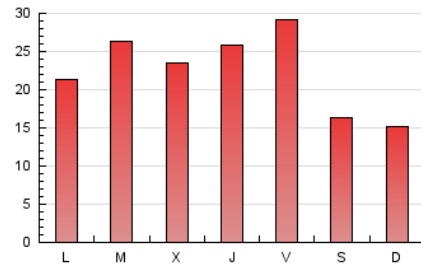

1. Cifras totales y promedios (Nacional e Internacional)

MES - AÑO	NAVEGADORES UNICOS	VISITAS	PAGINAS
Diciembre - 2023	27.867	35.890	69.103
PROMEDIO DIARIO	1.048	1.158	2.229
PROMEDIO LUNES-VIERNES	1.140	1.264	2.539
PROMEDIO SABADO-DOMINGO	854	935	1.578
PAGINAS / VISITAS	1,93		
DURACION MEDIA VISITAS	0:03:32		
TIEMPO INTERACCIÓN MEDIO	0:01:43		

2. Secciones (Nacional e Internacional)

	PAGINAS	%
HOME	3.944	5.71 %
RESTO	65.159	94.29 %

3. Por día del mes (Nacional e Internacional)

Día	N. únicos	Visitas	Páginas	Día	N. únicos	Visitas	Páginas	Día	N. únicos	Visitas	Páginas
1	1.890	2.111	3.118	11	1.114	1.247	2.426	21	1.105	1.216	2.064
2	984	1.078	1.780	12	1.101	1.223	2.523	22	1.125	1.271	2.213
3	999	1.086	1.745	13	1.121	1.248	2.915	23	802	883	1.589
4	1.214	1.353	2.231	14	1.205	1.342	3.341	24	724	783	1.320
5	1.301	1.426	3.093	15	1.726	1.926	3.962	25	601	655	1.108
6	1.605	1.751	2.837	16	793	878	1.434	26	766	838	2.355
7	994	1.099	1.727	17	957	1.054	1.753	27	851	948	2.024
8	821	892	1.495	18	1.168	1.294	2.757	28	1.052	1.163	3.185
9	840	925	1.469	19	1.087	1.225	2.579	29	1.220	1.348	3.773
10	925	1.006	1.478	20	872	962	1.593	30	861	948	1.889
								31	651	711	1.327

4. Gráficas (Nacional e Internacional)

4.1 Por día de la semana (promedio)

N. únicos / Visitas (x 100)

Páginas (x 100)

4.2 Por franja horaria (promedio)

Visitas_ (x 1000)

Páginas (x 1000)

4.3 Por meses