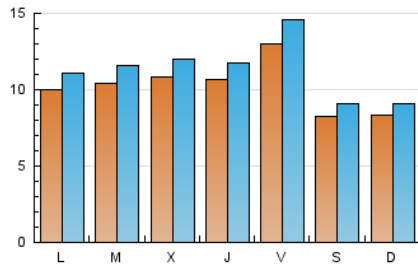

1. Cifras totales y promedios (Nacional)

MES - AÑO	NAVEGADORES UNICOS	VISITAS	PAGINAS
Diciembre - 2023	27.195	34.932	67.612
PROMEDIO DIARIO	1.018	1.127	2.181
PROMEDIO LUNES-VIERNES	1.109	1.231	2.487
PROMEDIO SABADO-DOMINGO	829	908	1.538
PAGINAS / VISITAS	1,94		
DURACION MEDIA VISITAS	0:03:32		
TIEMPO INTERACCIÓN MEDIO	0:01:44		

2. Secciones (Nacional)

	PAGINAS	%
HOME	3.908	5.78 %
RESTO	63.704	94.22 %

3. Por día del mes (Nacional)

Día	N. únicos	Visitas	Páginas	Día	N. únicos	Visitas	Páginas	Día	N. únicos	Visitas	Páginas
1	1.765	1.987	2.952	11	1.092	1.225	2.327	21	1.087	1.197	2.038
2	912	1.006	1.652	12	1.083	1.205	2.494	22	1.107	1.253	2.184
3	982	1.068	1.719	13	1.092	1.218	2.882	23	781	861	1.566
4	1.186	1.323	2.180	14	1.173	1.305	3.256	24	702	757	1.282
5	1.283	1.407	3.069	15	1.672	1.868	3.876	25	586	640	1.092
6	1.576	1.719	2.787	16	775	853	1.405	26	748	820	2.336
7	958	1.062	1.659	17	938	1.035	1.732	27	830	924	1.974
8	790	861	1.454	18	1.133	1.256	2.703	28	1.034	1.141	3.164
9	816	899	1.415	19	1.061	1.198	2.534	29	1.180	1.305	3.711
10	904	985	1.443	20	846	934	1.556	30	844	930	1.866
								31	632	690	1.304

4. Gráficas (Nacional)

4.1 Por día de la semana (promedio)

N. únicos / Visitas (x 100)

Páginas (x 100)

4.2 Por franja horaria (promedio)

Visitas_ (x 1000)

Páginas (x 1000)

4.3 Por meses