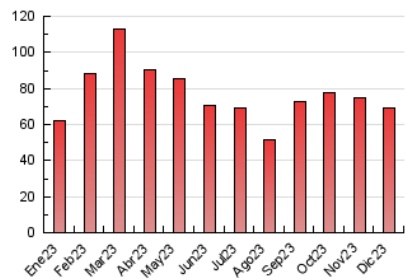

Páginas (x 1000)