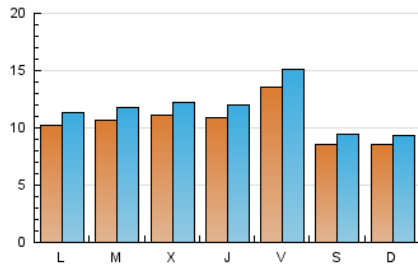

1. Cifras totales y promedios (Nacional e Internacional)

MES - AÑO	NAVEGADORES UNICOS	VISITAS	PAGINAS
Diciembre - 2023	27.867	35.890	69.103
PROMEDIO DIARIO	1.048	1.158	2.229
PROMEDIO LUNES-VIERNES	1.140	1.264	2.539
PROMEDIO SABADO-DOMINGO	854	935	1.578
PAGINAS / VISITAS	1,93		
DURACION MEDIA VISITAS	0:03:32		
TIEMPO INTERACCIÓN MEDIO	0:01:43		

2. Secciones (Nacional e Internacional)

	PAGINAS	%
HOME	3.944	5.71 %
RESTO	65.159	94.29 %

3. Por día del mes (Nacional e Internacional)

Día	N. únicos	Visitas	Páginas	Día	N. únicos	Visitas	Páginas	Día	N. únicos	Visitas	Páginas
1	1.890	2.111	3.118	11	1.114	1.247	2.426	21	1.105	1.216	2.064
2	984	1.078	1.780	12	1.101	1.223	2.523	22	1.125	1.271	2.213
3	999	1.086	1.745	13	1.121	1.248	2.915	23	802	883	1.589
4	1.214	1.353	2.231	14	1.205	1.342	3.341	24	724	783	1.320
5	1.301	1.426	3.093	15	1.726	1.926	3.962	25	601	655	1.108
6	1.605	1.751	2.837	16	793	878	1.434	26	766	838	2.355
7	994	1.099	1.727	17	957	1.054	1.753	27	851	948	2.024
8	821	892	1.495	18	1.168	1.294	2.757	28	1.052	1.163	3.185
9	840	925	1.469	19	1.087	1.225	2.579	29	1.220	1.348	3.773
10	925	1.006	1.478	20	872	962	1.593	30	861	948	1.889
								31	651	711	1.327

4. Gráficas (Nacional e Internacional)

4.1 Por día de la semana (promedio)

N. únicos / Visitas (x 100)

Páginas (x 100)

4.2 Por franja horaria (promedio)

Visitas_ (x 1000)

Páginas (x 1000)

4.3 Por meses