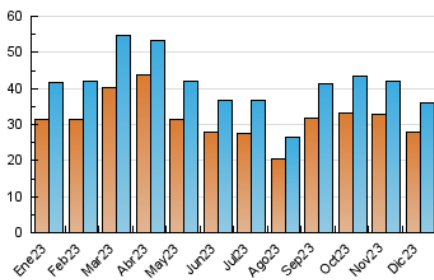

4.3 Por meses

N. únicos / Visitas (x 1000)