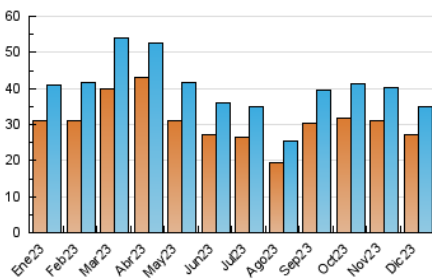

2. Secciones (Nacional)

	PAGINAS	%
HOME	3.908	5.78 %
RESTO	63.704	94.22 %

3. Por día del mes (Nacional)

Día	N. únicos	Visitas	Páginas	Día	N. únicos	Visitas	Páginas	Día	N. únicos	Visitas	Páginas
1	1.765	1.987	2.952	11	1.092	1.225	2.327	21	1.087	1.197	2.038
2	912	1.006	1.652	12	1.083	1.205	2.494	22	1.107	1.253	2.184
3	982	1.068	1.719	13	1.092	1.218	2.882	23	781	861	1.566
4	1.186	1.323	2.180	14	1.173	1.305	3.256	24	702	757	1.282
5	1.283	1.407	3.069	15	1.672	1.868	3.876	25	586	640	1.092
6	1.576	1.719	2.787	16	775	853	1.405	26	748	820	2.336
7	958	1.062	1.659	17	938	1.035	1.732	27	830	924	1.974
8	790	861	1.454	18	1.133	1.256	2.703	28	1.034	1.141	3.164
9	816	899	1.415	19	1.061	1.198	2.534	29	1.180	1.305	3.711
10	904	985	1.443	20	846	934	1.556	30	844	930	1.866
								31	632	690	1.304

4. Gráficas (Nacional)

4.1 Por día de la semana (promedio)

N. únicos / Visitas (x 100)

Páginas (x 100)

4.2 Por franja horaria (promedio)

Visitas_ (x 1000)

Páginas (x 1000)

4.3 Por meses

N. únicos / Visitas (x 1000)

Páginas (x 1000)

5. Observaciones

Este Medio Electrónico de Comunicación ha sido medido por la herramienta Google Analytics de Google (GA4)

6. Definiciones básicas (Para más información ver Normas Técnicas para el Control de los Medios Electrónicos de Comunicación)

Visita:

Una secuencia ininterrumpida de páginas servidas a un usuario válido. Si dicho usuario no realiza peticiones de páginas en un periodo de tiempo (30 min) la siguiente petición constituirá el inicio de una nueva visita.