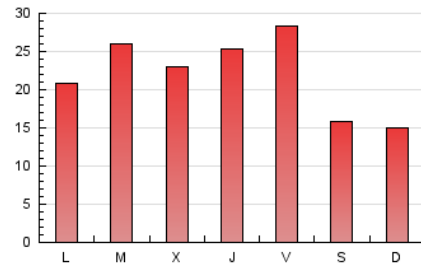

1. Cifras totales y promedios (Nacional)

MES - AÑO	NAVEGADORES UNICOS	VISITAS	PAGINAS
Diciembre - 2023	27.195	34.932	67.612
PROMEDIO DIARIO	1.018	1.127	2.181
PROMEDIO LUNES-VIERNES	1.109	1.231	2.487
PROMEDIO SABADO-DOMINGO	829	908	1.538
PAGINAS / VISITAS	1,94		
DURACION MEDIA VISITAS	0:03:32		
TIEMPO INTERACCIÓN MEDIO	0:01:44		

2. Secciones (Nacional)

	PAGINAS	%
HOME	3.908	5.78 %
RESTO	63.704	94.22 %

3. Por día del mes (Nacional)

Día	N. únicos	Visitas	Páginas	Día	N. únicos	Visitas	Páginas	Día	N. únicos	Visitas	Páginas
1	1.765	1.987	2.952	11	1.092	1.225	2.327	21	1.087	1.197	2.038
2	912	1.006	1.652	12	1.083	1.205	2.494	22	1.107	1.253	2.184
3	982	1.068	1.719	13	1.092	1.218	2.882	23	781	861	1.566
4	1.186	1.323	2.180	14	1.173	1.305	3.256	24	702	757	1.282
5	1.283	1.407	3.069	15	1.672	1.868	3.876	25	586	640	1.092
6	1.576	1.719	2.787	16	775	853	1.405	26	748	820	2.336
7	958	1.062	1.659	17	938	1.035	1.732	27	830	924	1.974
8	790	861	1.454	18	1.133	1.256	2.703	28	1.034	1.141	3.164
9	816	899	1.415	19	1.061	1.198	2.534	29	1.180	1.305	3.711
10	904	985	1.443	20	846	934	1.556	30	844	930	1.866
								31	632	690	1.304

4. Gráficas (Nacional)

4.1 Por día de la semana (promedio)

N. únicos / Visitas (x 100)

Páginas (x 100)

4.2 Por franja horaria (promedio)

Visitas_ (x 1000)

Páginas (x 1000)

4.3 Por meses