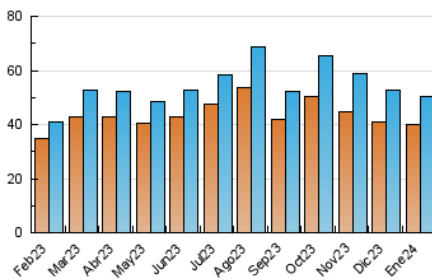

4.3 Per mesos

N. únics / Visites (x 1000)