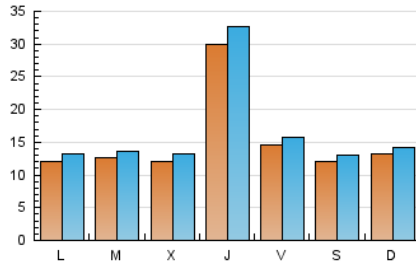

4. Gràfiques (Nacional)

4.1 Per dia de la setmana (promig)

N. únics / Visites (x 100)