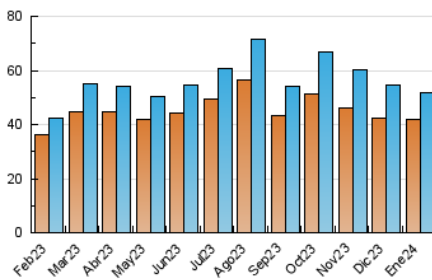

4.3 Per mesos

N. únics / Visites (x 1000)