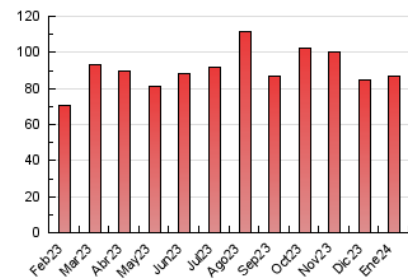

Pàgines (x 1000)