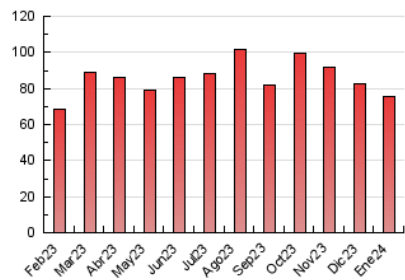

Pàgines (x 1000)