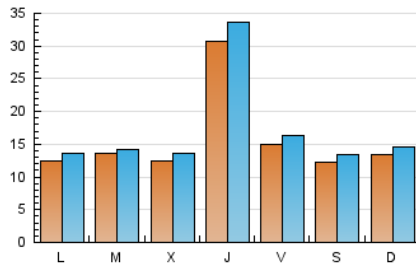

4. Gràfiques (Nacional i Internacional)

4.1 Per dia de la setmana (promig)

N. únics / Visites (x 100)