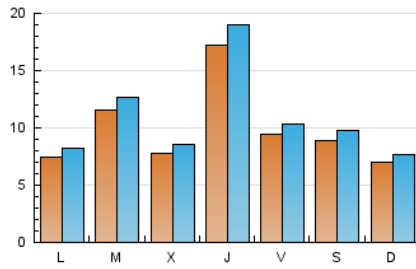

4. Gràfiques (Nacional i Internacional)

4.1 Per dia de la setmana (promig)

N. únics / Visites (x 100)