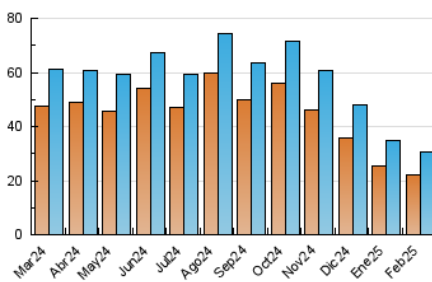

4.3 Per mesos

N. únics / Visites (x 1000)