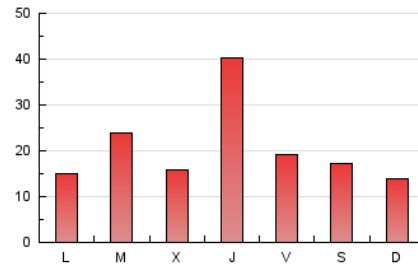

Pàgines (x 100)