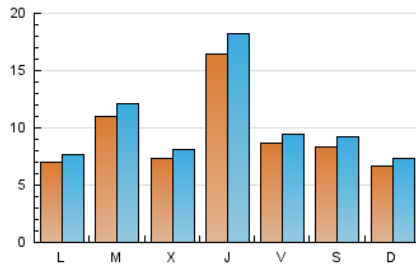

4. Gràfiques (Nacional)

4.1 Per dia de la setmana (promig)

N. únics / Visites (x 100)