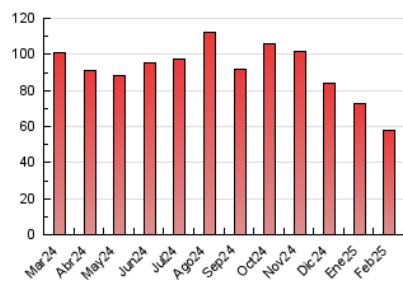

Pàgines (x 1000)