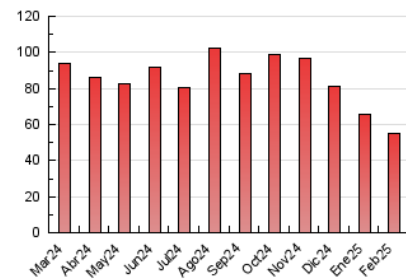

Pàgines (x 1000)