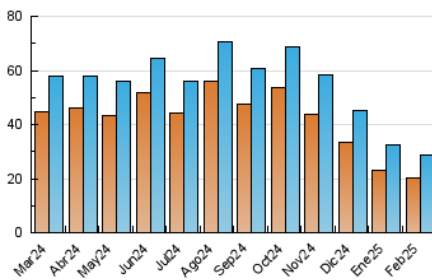

4.3 Per mesos

N. únics / Visites (x 1000)