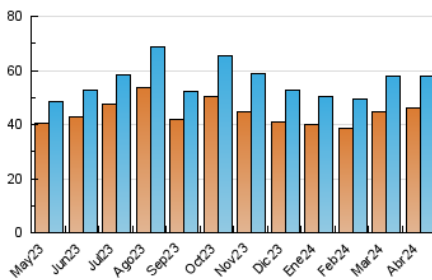

4.3 Per mesos

N. únics / Visites (x 1000)