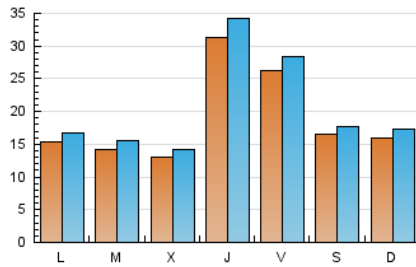

4. Gràfiques (Nacional i Internacional)

4.1 Per dia de la setmana (promig)

N. únics / Visites (x 100)