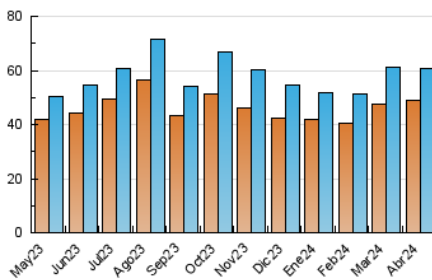

4.3 Per mesos

N. únics / Visites (x 1000)