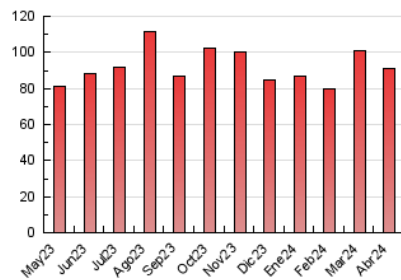

Pàgines (x 1000)