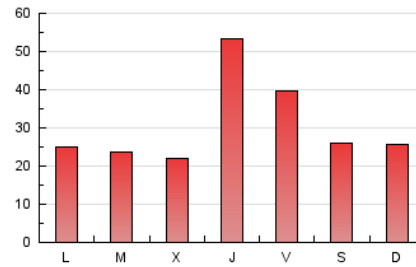

Pàgines (x 100)