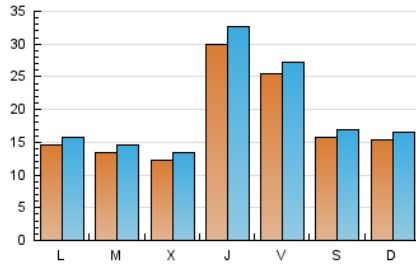

4. Gràfiques (Nacional)

4.1 Per dia de la setmana (promig)

N. únics / Visites (x 100)