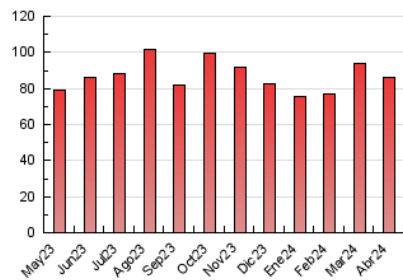

Pàgines (x 1000)