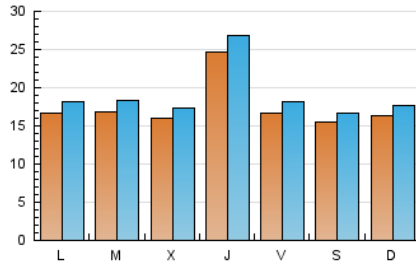

4. Gràfiques (Nacional)

4.1 Per dia de la setmana (promig)

N. únics / Visites (x 100)