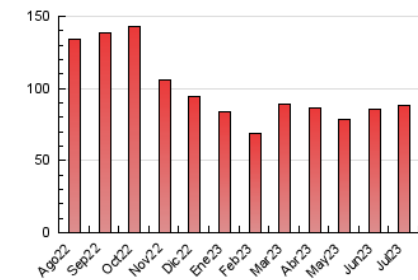

### 4.2 Per franja horària (promig)

Visites\_ (x 1000)

Pàgines (x 1000)

### 4.3 Per mesos

N. únics / Visites (x 1000)

Pàgines (x 1000)