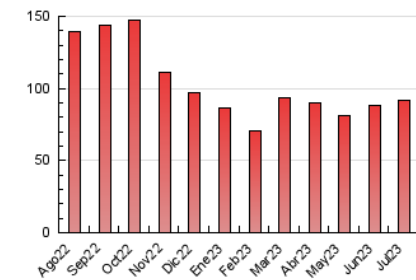

#### 4.2 Per franja horària (promig)

Visites\_ (x 1000)

Pàgines (x 1000)

#### 4.3 Per mesos

N. únics / Visites (x 1000)

Pàgines (x 1000)