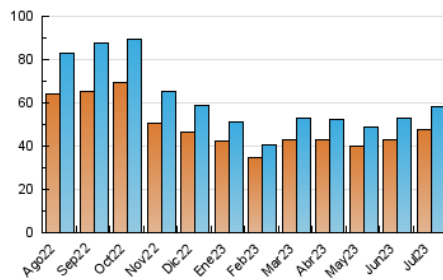

### 4.1 Per dia de la setmana (promig)

N. únics / Visites (x 100)

Pàgines (x 100)

### 4.2 Per franja horària (promig)

Visites\_ (x 1000)

Pàgines (x 1000)

### 4.3 Per mesos

N. únics / Visites (x 1000)

Pàgines (x 1000)