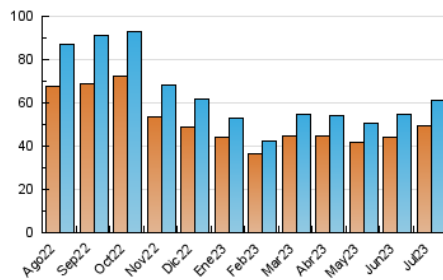

#### 4.2 Per franja horària (promig)

Visites\_ (x 1000)

Pàgines (x 1000)

#### 4.3 Per mesos

N. únics / Visites (x 1000)

Pàgines (x 1000)