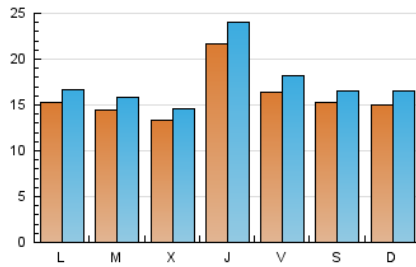

4. Gràfiques (Nacional)

4.1 Per dia de la setmana (promig)

N. únics / Visites (x 100)