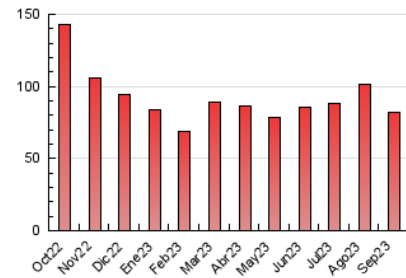

Pàgines (x 1000)