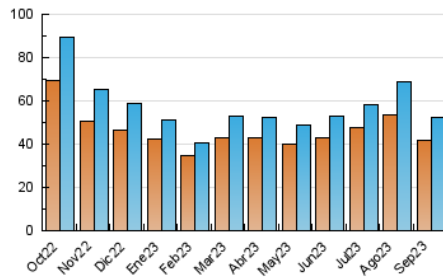

4.2 Per franja horària (promig)

Visites_ (x 1000)

Pàgines (x 1000)

4.3 Per mesos

N. únics / Visites (x 1000)