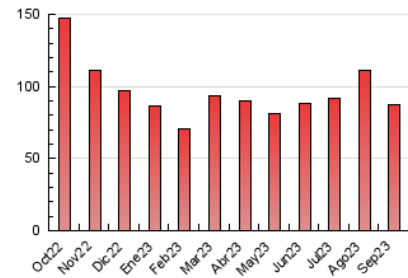

Pàgines (x 1000)