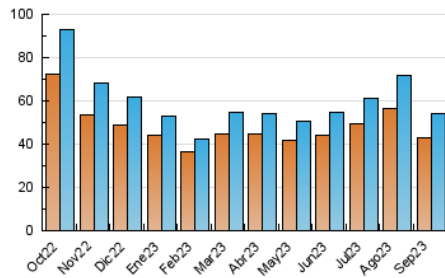

4.2 Per franja horària (promig)

Visites_ (x 1000)

Pàgines (x 1000)

4.3 Per mesos

N. únics / Visites (x 1000)