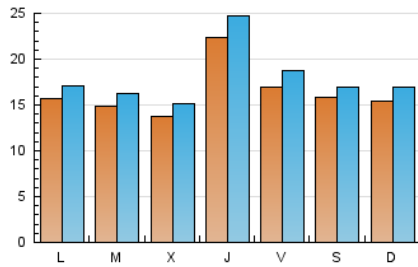

4. Gràfiques (Nacional i Internacional)

4.1 Per dia de la setmana (promig)

N. únics / Visites (x 100)