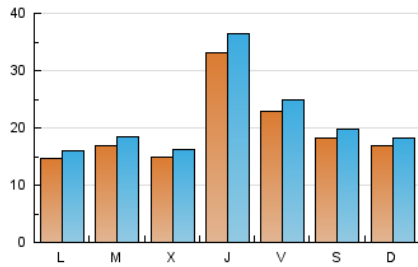

4. Gràfiques (Nacional i Internacional)

4.1 Per dia de la setmana (promig)

N. únics / Visites (x 100)