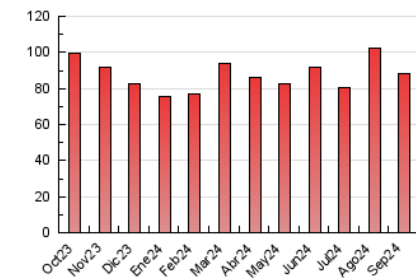

Pàgines (x 1000)