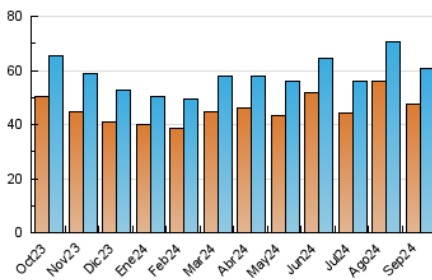

4.3 Per mesos

N. únics / Visites (x 1000)