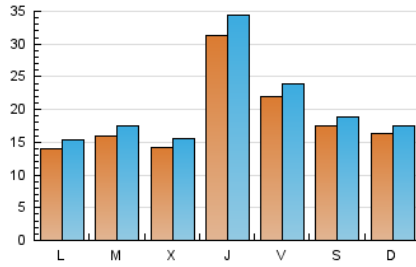

4. Gràfiques (Nacional)

4.1 Per dia de la setmana (promig)

N. únics / Visites (x 100)