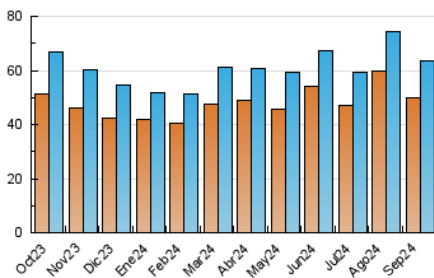

4.3 Per mesos

N. únics / Visites (x 1000)