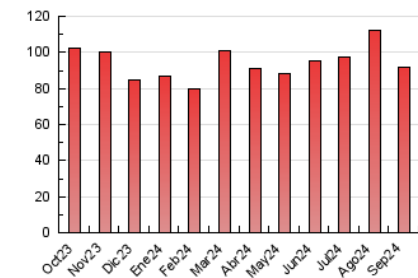

Pàgines (x 1000)