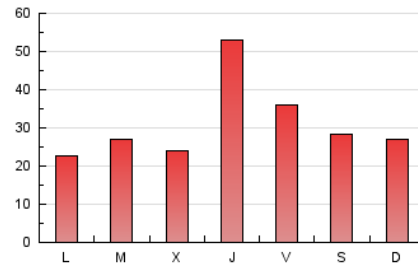

Pàgines (x 100)