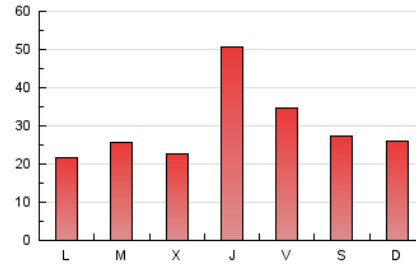

Pàgines (x 100)