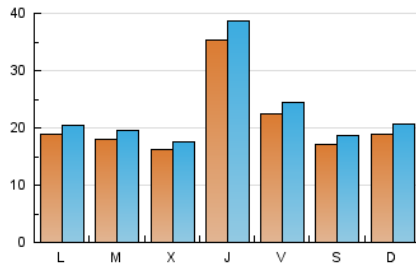

4. Gràfiques (Nacional i Internacional)

4.1 Per dia de la setmana (promig)

N. únics / Visites (x 100)