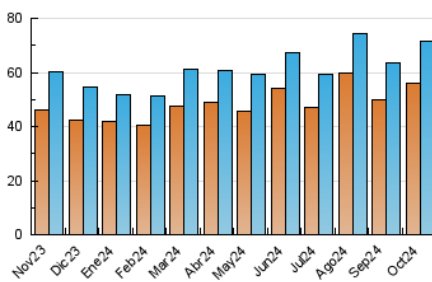

4.3 Per mesos

N. únics / Visites (x 1000)