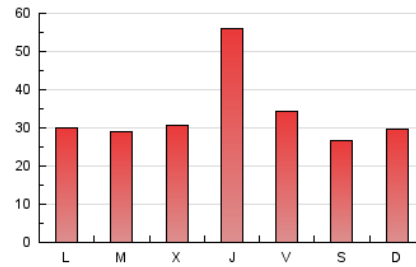

Pàgines (x 100)