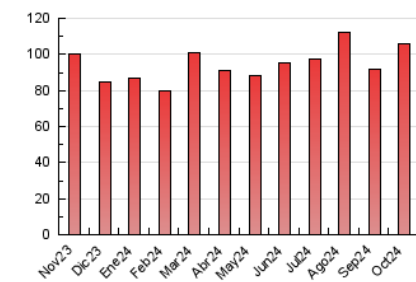

Pàgines (x 1000)