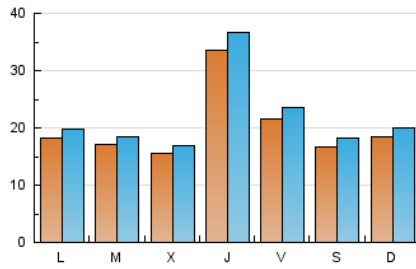

4. Gràfiques (Nacional)

4.1 Per dia de la setmana (promig)

N. únics / Visites (x 100)