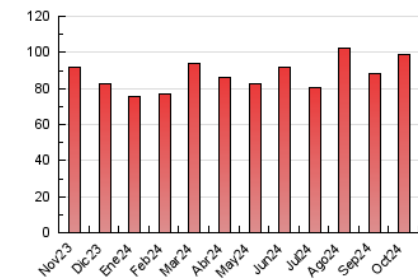

Pàgines (x 1000)