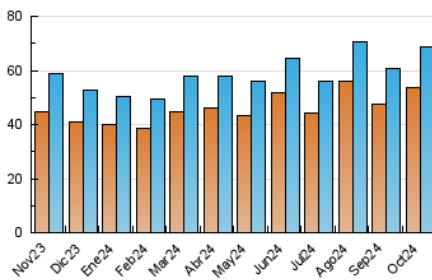

4.3 Per mesos

N. únics / Visites (x 1000)