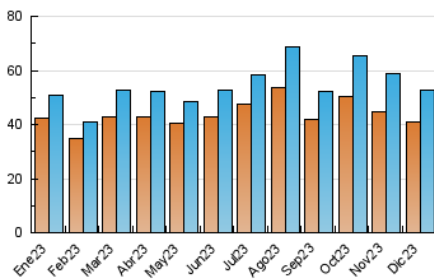

##### 4.1 Per dia de la setmana (promig)

N. únics / Visites (x 100)

Pàgines (x 100)

##### 4.2 Per franja horària (promig)

Visites\_ (x 1000)

Pàgines (x 1000)

##### 4.3 Per mesos

N. únics / Visites (x 1000)

Pàgines (x 1000)