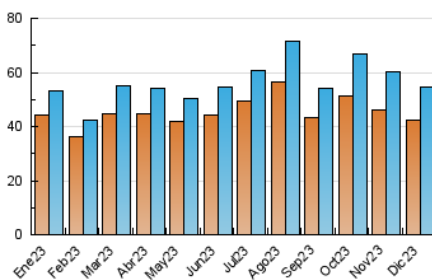

4.3 Per mesos

N. únics / Visites (x 1000)