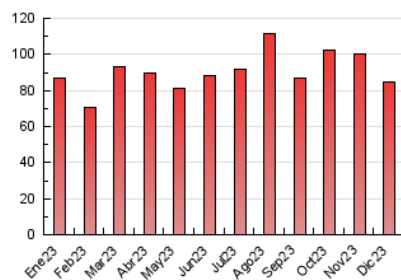

Pàgines (x 1000)