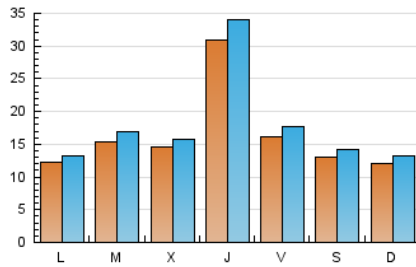

4. Gràfiques (Nacional i Internacional)

4.1 Per dia de la setmana (promig)

N. únics / Visites (x 100)