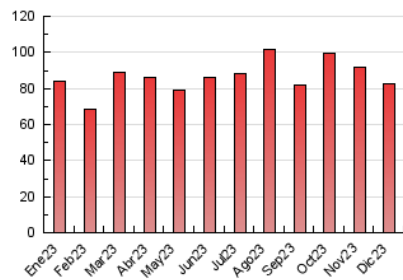

##### 4.2 Per franja horària (promig)

Visites\_ (x 1000)

Pàgines (x 1000)

##### 4.3 Per mesos

N. únics / Visites (x 1000)

Pàgines (x 1000)