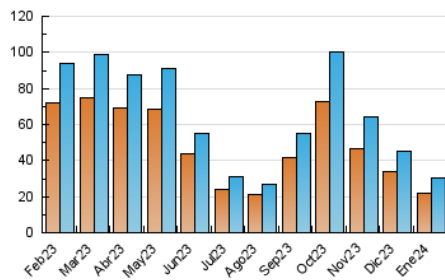

4.3 Per mesos

N. únics / Visites (x 1000)