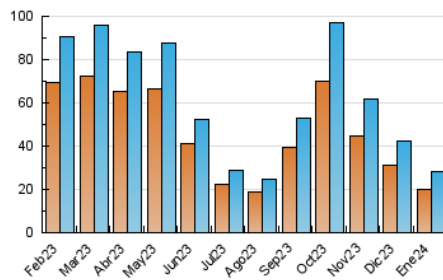

4.3 Per mesos

N. únics / Visites (x 1000)