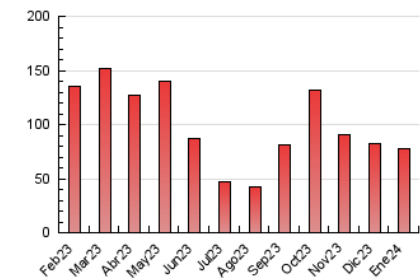

Pàgines (x 1000)