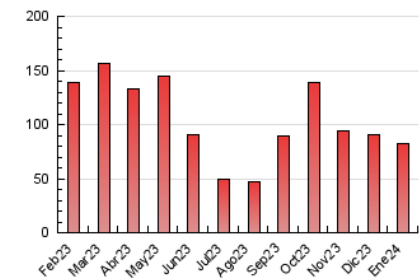

Pàgines (x 1000)