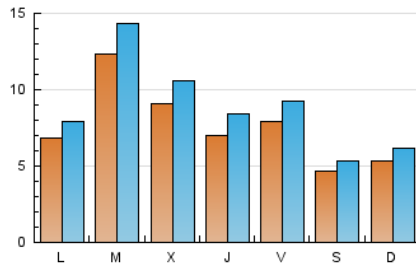

4. Gràfiques (Nacional)

4.1 Per dia de la setmana (promig)

N. únics / Visites (x 100)