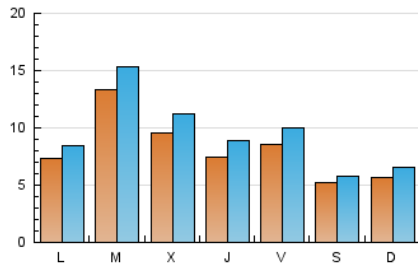

4. Gràfiques (Nacional i Internacional)

4.1 Per dia de la setmana (promig)

N. únics / Visites (x 100)