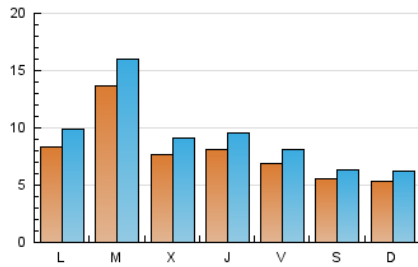

4. Gràfiques (Nacional i Internacional)

4.1 Per dia de la setmana (promig)

N. únics / Visites (x 100)