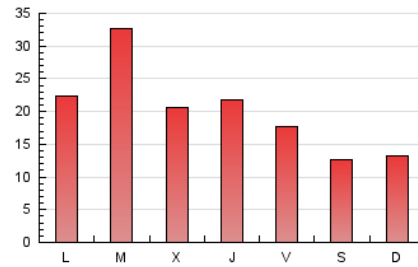

Pàgines (x 100)