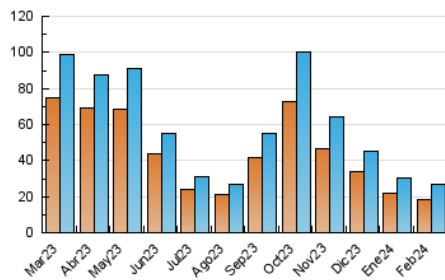

4.3 Per mesos

N. únics / Visites (x 1000)