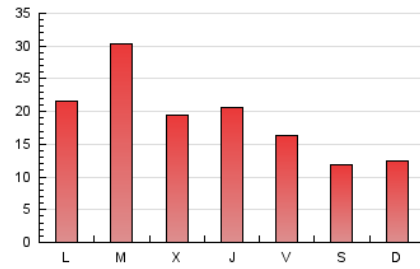

Pàgines (x 100)