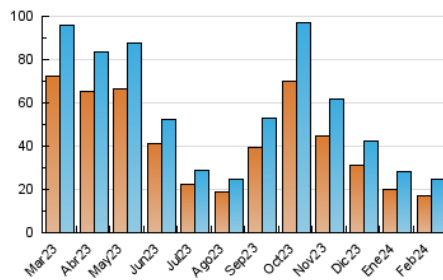

4.3 Per mesos

N. únics / Visites (x 1000)