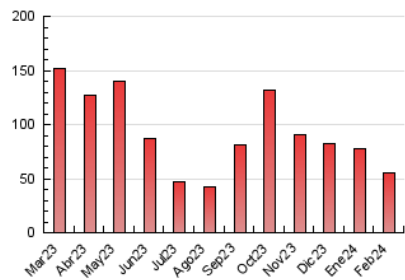

Pàgines (x 1000)