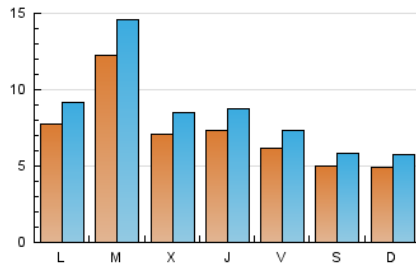

4. Gràfiques (Nacional)

4.1 Per dia de la setmana (promig)

N. únics / Visites (x 100)