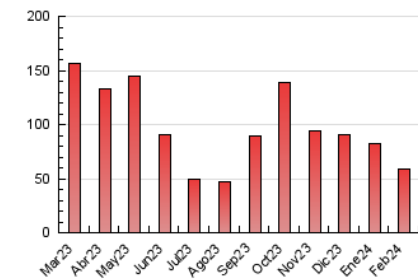

Pàgines (x 1000)