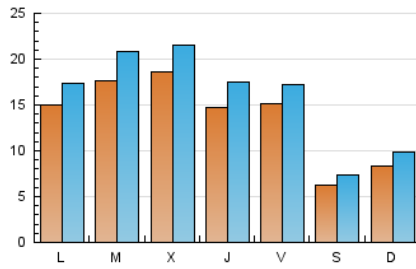

4. Gràfiques (Nacional i Internacional)

4.1 Per dia de la setmana (promig)

N. únics / Visites (x 100)