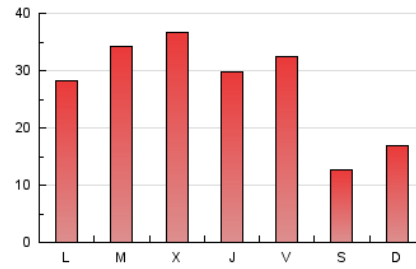

Pàgines (x 100)