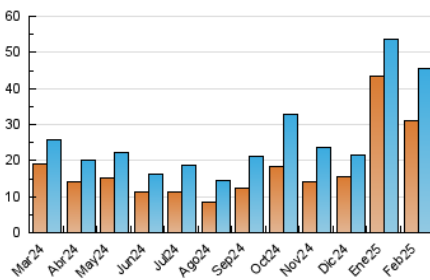

4.3 Per mesos

N. únics / Visites (x 1000)