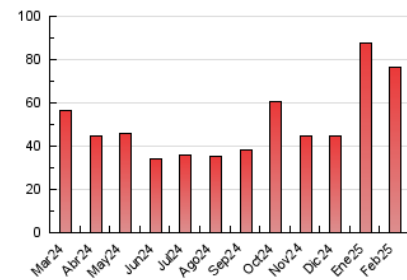

Pàgines (x 1000)