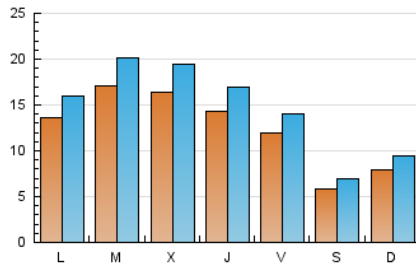

4. Gràfiques (Nacional)

4.1 Per dia de la setmana (promig)

N. únics / Visites (x 100)