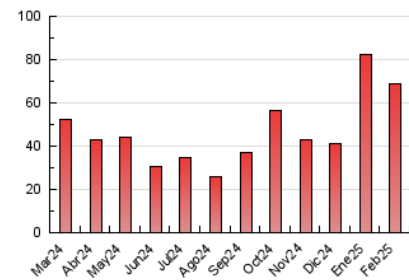

Pàgines (x 1000)