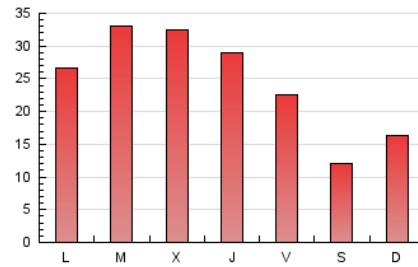

Pàgines (x 100)