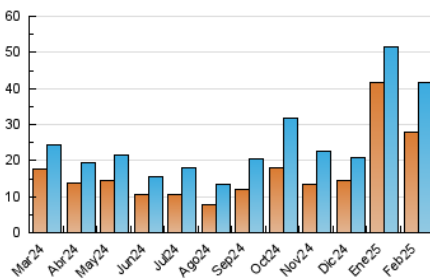

4.3 Per mesos

N. únics / Visites (x 1000)