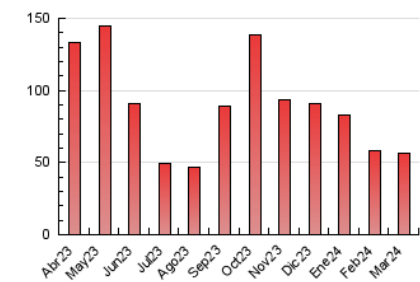

### 3. Per dia del mes (Nacional i Internacional)

Dia	N. únics	Visites	Pàgines	Dia	N. únics	Visites	Pàgines	Dia	N. únics	Visites	Pàgines
1	678	786	1.627	11	714	843	1.767	21	741	916	2.121
2	645	732	1.184	12	1.159	1.347	2.903	22	585	688	1.439
3	591	680	1.396	13	792	941	1.964	23	378	430	803
4	707	850	2.404	14	743	880	1.866	24	413	480	953
5	1.075	1.192	4.639	15	589	681	1.429	25	786	915	1.831
6	748	884	1.724	16	394	453	868	26	1.333	1.629	3.646
7	725	850	2.396	17	463	533	981	27	862	1.051	2.356
8	723	826	1.572	18	635	745	1.503	28	595	694	1.527
9	543	615	1.166	19	1.410	1.622	3.209	29	623	708	1.431
10	568	663	1.240	20	695	815	1.736	30	600	687	1.344
								31	650	706	1.202

##### 4.2 Per franja horària (promig)

Visites\_ (x 1000)

Pàgines (x 1000)

##### 4.3 Per mesos

N. únics / Visites (x 1000)

Pàgines (x 1000)