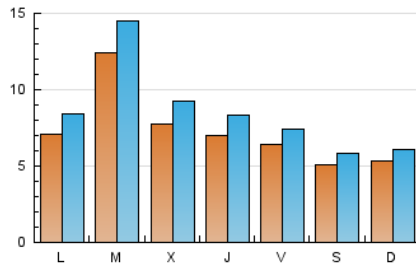

4. Gràfiques (Nacional i Internacional)

4.1 Per dia de la setmana (promig)

N. únics / Visites (x 100)