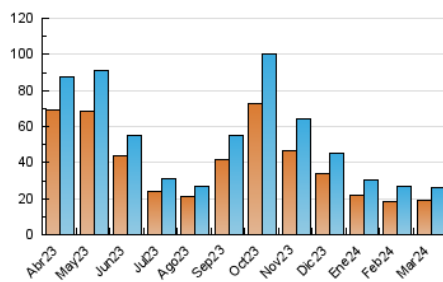

##### 4.2 Per franja horària (promig)

Visites\_ (x 1000)

Pàgines (x 1000)

##### 4.3 Per mesos

N. únics / Visites (x 1000)

Pàgines (x 1000)