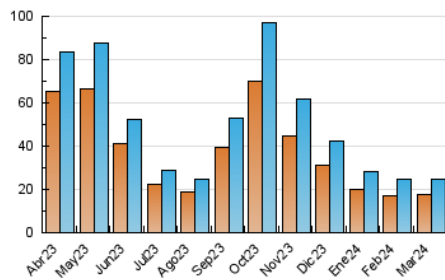

#### 3. Per dia del mes (Nacional)

Dia	N. únics	Visites	Pàgines	Dia	N. únics	Visites	Pàgines	Dia	N. únics	Visites	Pàgines
<b>1</b>	638	745	1.559	<b>11</b>	677	804	1.712	<b>21</b>	700	864	2.023
<b>2</b>	613	699	1.141	<b>12</b>	1.115	1.296	2.807	<b>22</b>	544	639	1.357
<b>3</b>	555	642	1.333	<b>13</b>	769	913	1.914	<b>23</b>	356	401	772
<b>4</b>	685	825	2.379	<b>14</b>	704	839	1.784	<b>24</b>	381	440	887
<b>5</b>	971	1.144	2.555	<b>15</b>	559	649	1.370	<b>25</b>	747	873	1.777
<b>6</b>	699	833	1.655	<b>16</b>	375	433	842	<b>26</b>	1.255	1.539	3.503
<b>7</b>	696	822	2.329	<b>17</b>	429	497	940	<b>27</b>	809	988	2.228
<b>8</b>	666	766	1.509	<b>18</b>	609	717	1.456	<b>28</b>	561	657	1.480
<b>9</b>	510	580	1.127	<b>19</b>	1.322	1.528	3.058	<b>29</b>	589	670	1.360
<b>10</b>	535	627	1.186	<b>20</b>	638	749	1.607	<b>30</b>	571	656	1.304
								<b>31</b>	618	670	1.151

#### 4.1 Per dia de la setmana (promig)

N. únics / Visites (x 100)

Pàgines (x 100)

#### 4.2 Per franja horària (promig)

Visites\_ (x 1000)

Pàgines (x 1000)

#### 4.3 Per mesos

N. únics / Visites (x 1000)

Pàgines (x 1000)