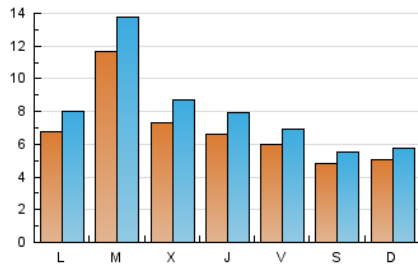

4. Gràfiques (Nacional)

4.1 Per dia de la setmana (promig)

N. únics / Visites (x 100)