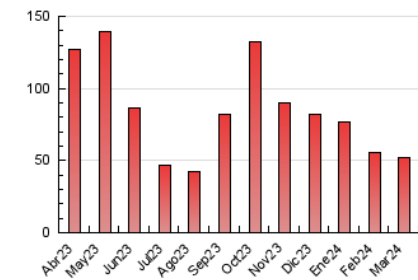

#### 3. Per dia del mes (Nacional)

Dia	N. únics	Visites	Pàgines	Dia	N. únics	Visites	Pàgines	Dia	N. únics	Visites	Pàgines
<b>1</b>	638	745	1.559	<b>11</b>	677	804	1.712	<b>21</b>	700	864	2.023
<b>2</b>	613	699	1.141	<b>12</b>	1.115	1.296	2.807	<b>22</b>	544	639	1.357
<b>3</b>	555	642	1.333	<b>13</b>	769	913	1.914	<b>23</b>	356	401	772
<b>4</b>	685	825	2.379	<b>14</b>	704	839	1.784	<b>24</b>	381	440	887
<b>5</b>	971	1.144	2.555	<b>15</b>	559	649	1.370	<b>25</b>	747	873	1.777
<b>6</b>	699	833	1.655	<b>16</b>	375	433	842	<b>26</b>	1.255	1.539	3.503
<b>7</b>	696	822	2.329	<b>17</b>	429	497	940	<b>27</b>	809	988	2.228
<b>8</b>	666	766	1.509	<b>18</b>	609	717	1.456	<b>28</b>	561	657	1.480
<b>9</b>	510	580	1.127	<b>19</b>	1.322	1.528	3.058	<b>29</b>	589	670	1.360
<b>10</b>	535	627	1.186	<b>20</b>	638	749	1.607	<b>30</b>	571	656	1.304
								<b>31</b>	618	670	1.151

#### 4.2 Per franja horària (promig)

Visites\_ (x 1000)

Pàgines (x 1000)

#### 4.3 Per mesos

N. únics / Visites (x 1000)

Pàgines (x 1000)