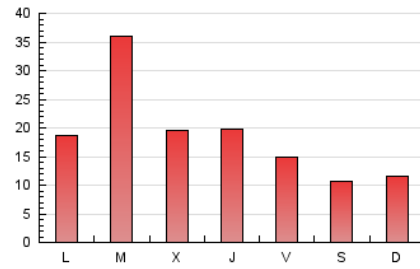

Pàgines (x 100)