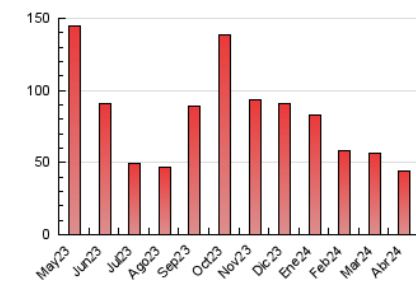

Pàgines (x 1000)