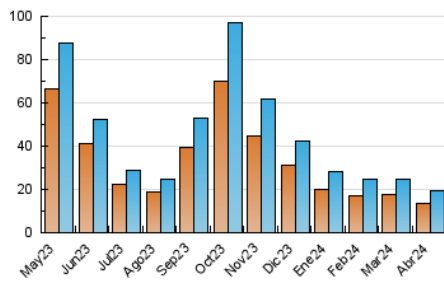

4.3 Per mesos

N. únics / Visites (x 1000)