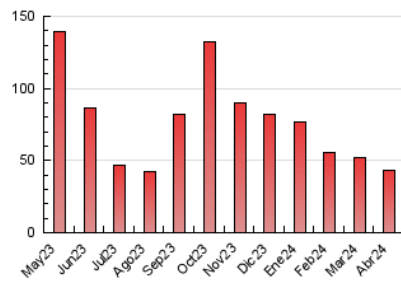

Pàgines (x 1000)