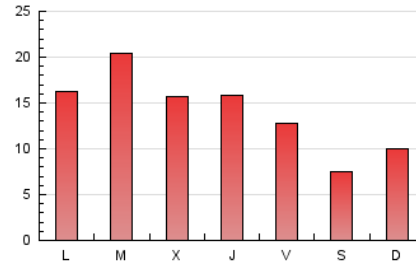

Pàgines (x 100)