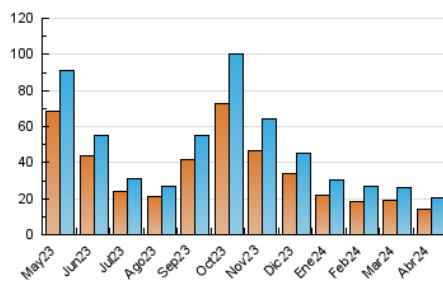

4.3 Per mesos

N. únics / Visites (x 1000)