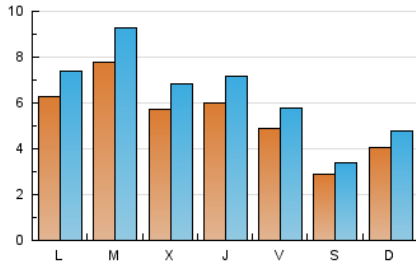

4. Gràfiques (Nacional)

4.1 Per dia de la setmana (promig)

N. únics / Visites (x 100)