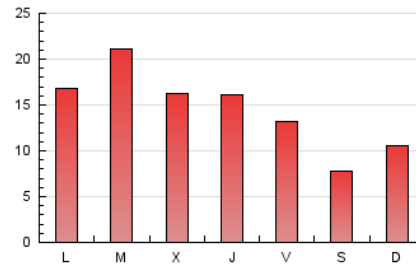

Pàgines (x 100)