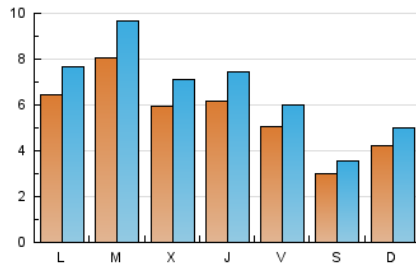

4. Gràfiques (Nacional i Internacional)

4.1 Per dia de la setmana (promig)

N. únics / Visites (x 100)