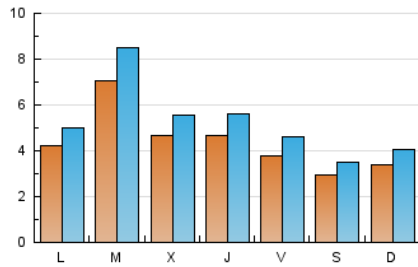

4. Gràfiques (Nacional)

4.1 Per dia de la setmana (promig)

N. únics / Visites (x 100)