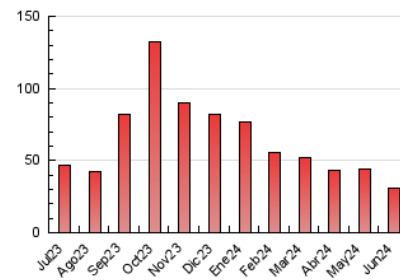

#### 3. Per dia del mes (Nacional)

Dia	N. únics	Visites	Pàgines	Dia	N. únics	Visites	Pàgines	Dia	N. únics	Visites	Pàgines
<b>1</b>	364	437	859	<b>11</b>	645	789	1.574	<b>21</b>	325	392	739
<b>2</b>	439	521	1.056	<b>12</b>	494	591	1.095	<b>22</b>	214	253	426
<b>3</b>	563	681	1.243	<b>13</b>	406	483	902	<b>23</b>	322	377	657
<b>4</b>	890	1.063	2.074	<b>14</b>	422	506	1.115	<b>24</b>	271	308	602
<b>5</b>	546	643	1.205	<b>15</b>	222	251	461	<b>25</b>	609	737	1.439
<b>6</b>	513	610	1.084	<b>16</b>	289	333	674	<b>26</b>	354	419	905
<b>7</b>	476	598	1.265	<b>17</b>	344	412	775	<b>27</b>	370	462	1.005
<b>8</b>	417	519	1.110	<b>18</b>	674	809	1.865	<b>28</b>	282	355	667
<b>9</b>	349	434	999	<b>19</b>	475	563	945	<b>29</b>	252	301	553
<b>10</b>	509	603	1.251	<b>20</b>	581	691	1.286	<b>30</b>	299	355	669

#### 4.1 Per dia de la setmana (promig)

N. únics / Visites (x 100)

Pàgines (x 100)

#### 4.2 Per franja horària (promig)

Visites\_ (x 1000)

Pàgines (x 1000)

#### 4.3 Per mesos

N. únics / Visites (x 1000)

Pàgines (x 1000)