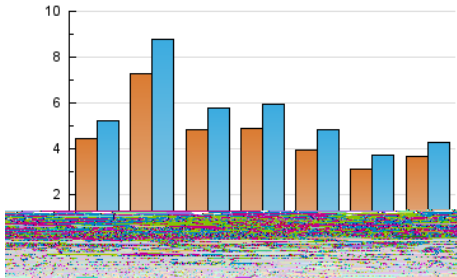

4. Gràfiques (Nacional i Internacional)

4.1 Per dia de la setmana (promig)

N. únics / Visites (x 100)