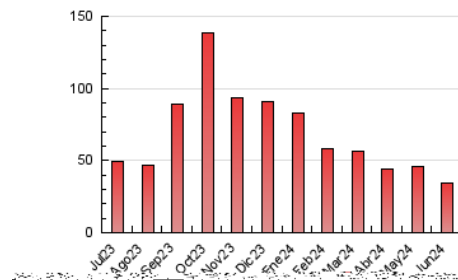

Pàgines (x 1000)