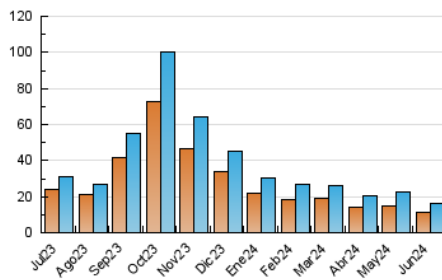

Pàgines (x 100)

4.2 Per franja horària (promig)

Visites_ (x 1000)

Pàgines (x 1000)

4.3 Per mesos

N. únics / Visites (x 1000)