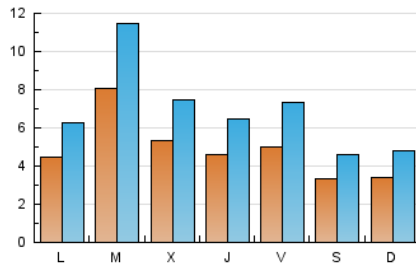

4. Gràfiques (Nacional)

4.1 Per dia de la setmana (promig)

N. únics / Visites (x 100)