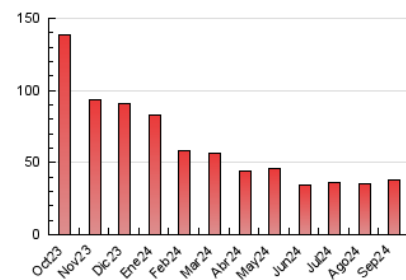

### 3. Per dia del mes (Nacional i Internacional)

Dia	N. únics	Visites	Pàgines	Dia	N. únics	Visites	Pàgines	Dia	N. únics	Visites	Pàgines
<b>1</b>	281	365	771	<b>11</b>	734	980	1.513	<b>21</b>	376	517	1.002
<b>2</b>	299	440	817	<b>12</b>	532	736	1.299	<b>22</b>	402	573	1.001
<b>3</b>	503	706	1.301	<b>13</b>	384	565	1.053	<b>23</b>	485	686	1.357
<b>4</b>	405	585	1.071	<b>14</b>	338	459	792	<b>24</b>	957	1.388	2.598
<b>5</b>	363	519	940	<b>15</b>	326	462	775	<b>25</b>	567	788	1.312
<b>6</b>	307	437	733	<b>16</b>	448	624	953	<b>26</b>	496	692	1.168
<b>7</b>	237	332	593	<b>17</b>	956	1.377	2.261	<b>27</b>	907	1.342	2.682
<b>8</b>	307	428	757	<b>18</b>	521	758	1.250	<b>28</b>	451	623	1.071
<b>9</b>	408	591	1.160	<b>19</b>	508	729	1.203	<b>29</b>	481	671	1.205
<b>10</b>	914	1.252	2.161	<b>20</b>	485	700	1.521	<b>30</b>	664	925	1.713

##### 4.2 Per franja horària (promig)

Visites\_ (x 1000)

Pàgines (x 1000)

##### 4.3 Per mesos

N. únics / Visites (x 1000)

Pàgines (x 1000)