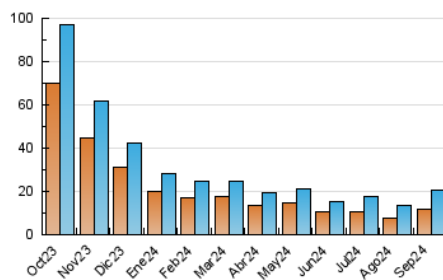

### 4.1 Per dia de la setmana (promig)

N. únics / Visites (x 100)

Pàgines (x 100)

### 4.2 Per franja horària (promig)

Visites\_ (x 1000)

Pàgines (x 1000)

### 4.3 Per mesos

N. únics / Visites (x 1000)

Pàgines (x 1000)