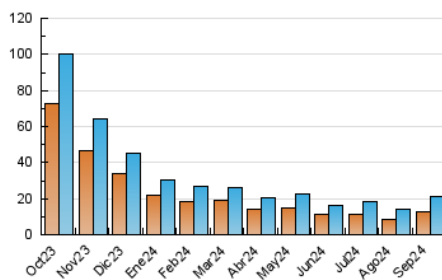

##### 4.2 Per franja horària (promig)

Visites\_ (x 1000)

Pàgines (x 1000)

##### 4.3 Per mesos

N. únics / Visites (x 1000)

Pàgines (x 1000)