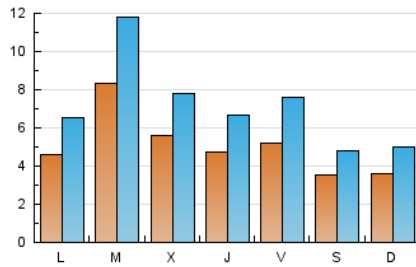

4. Gràfiques (Nacional i Internacional)

4.1 Per dia de la setmana (promig)

N. únics / Visites (x 100)