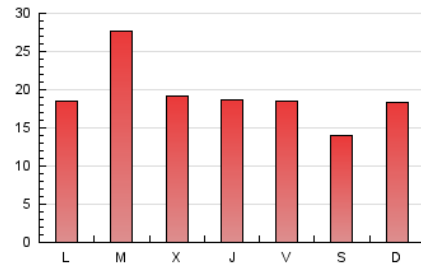

Pàgines (x 100)