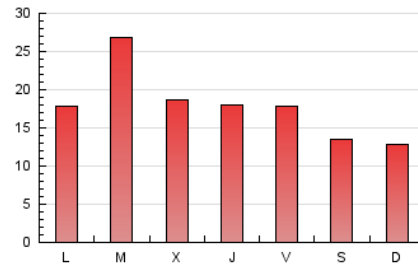

Pàgines (x 100)