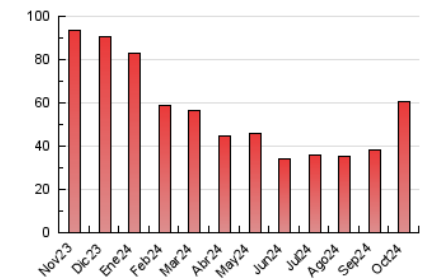

Pàgines (x 1000)