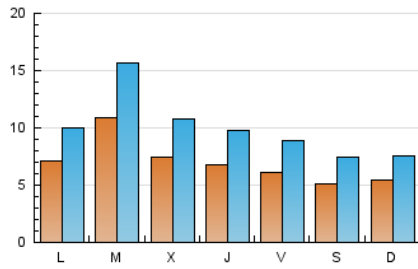

4. Gràfiques (Nacional)

4.1 Per dia de la setmana (promig)

N. únics / Visites (x 100)