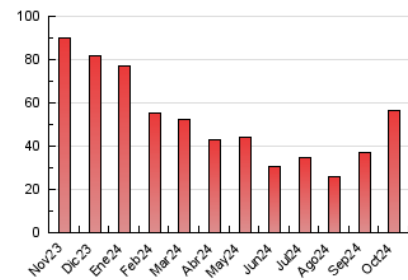

#### 4.1 Per dia de la setmana (promig)

N. únics / Visites (x 100)

Pàgines (x 100)

#### 4.2 Per franja horària (promig)

Visites\_ (x 1000)

Pàgines (x 1000)

#### 4.3 Per mesos

N. únics / Visites (x 1000)

Pàgines (x 1000)