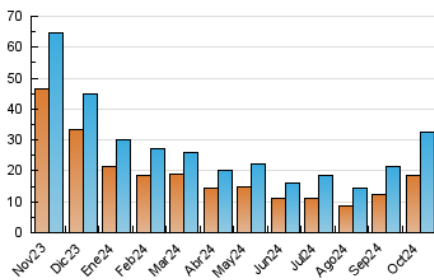

4.3 Per mesos

N. únics / Visites (x 1000)