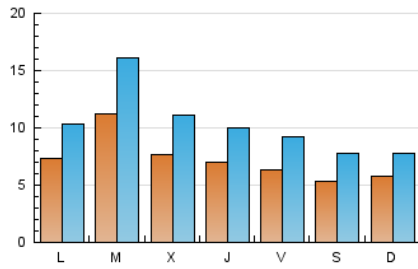

4. Gràfiques (Nacional i Internacional)

4.1 Per dia de la setmana (promig)

N. únics / Visites (x 100)