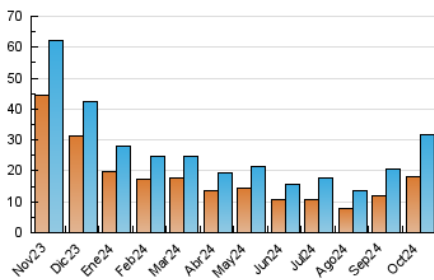

#### 4.1 Per dia de la setmana (promig)

N. únics / Visites (x 100)

Pàgines (x 100)

#### 4.2 Per franja horària (promig)

Visites\_ (x 1000)

Pàgines (x 1000)

#### 4.3 Per mesos

N. únics / Visites (x 1000)

Pàgines (x 1000)