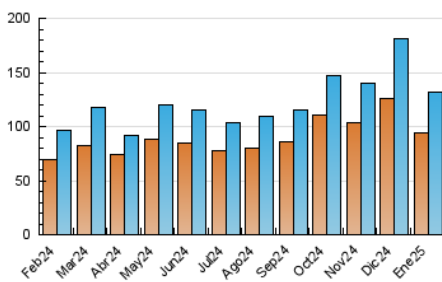

4.3 Per mesos

N. únics / Visites (x 1000)