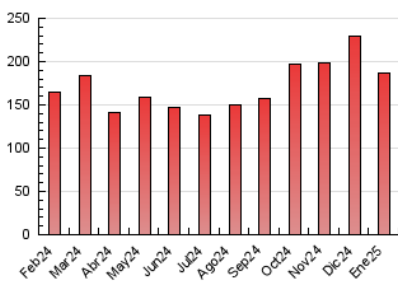

### 3. Per dia del mes (Nacional i Internacional)

Dia	N. únics	Visites	Pàgines	Dia	N. únics	Visites	Pàgines	Dia	N. únics	Visites	Pàgines
1	3.275	3.594	4.105	11	4.787	5.356	7.570	21	3.273	3.530	4.416
2	3.725	4.199	4.937	12	3.734	4.121	5.406	22	3.132	3.525	4.350
3	6.496	7.272	12.487	13	3.184	3.478	4.854	23	3.101	3.454	4.238
4	5.468	6.198	7.749	14	3.192	3.600	4.570	24	4.986	5.559	9.394
5	4.388	5.135	5.916	15	3.067	3.376	4.245	25	4.082	4.707	5.962
6	2.796	3.152	4.018	16	3.272	3.667	4.474	26	3.543	4.058	4.795
7	2.600	2.896	3.782	17	6.782	7.564	12.369	27	3.424	3.767	4.802
8	2.788	3.188	3.948	18	5.000	5.508	6.882	28	3.425	3.774	4.699
9	2.753	2.994	3.823	19	4.086	4.607	5.833	29	3.258	3.494	4.335
10	5.818	6.463	12.907	20	3.390	3.685	4.862	30	3.087	3.324	3.996
								31	5.435	6.250	11.517

##### 4.2 Per franja horària (promig)

Visites\_ (x 1000)

Pàgines (x 1000)

##### 4.3 Per mesos

N. únics / Visites (x 1000)

Pàgines (x 1000)