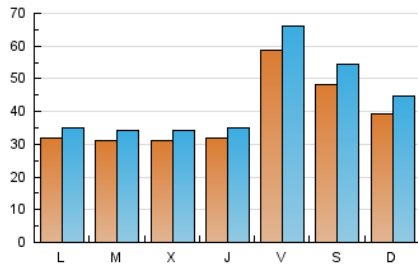

4. Gràfiques (Nacional)

4.1 Per dia de la setmana (promig)

N. únics / Visites (x 100)