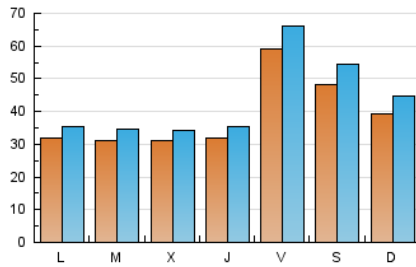

4. Gràfiques (Nacional i Internacional)

4.1 Per dia de la setmana (promig)

N. únics / Visites (x 100)