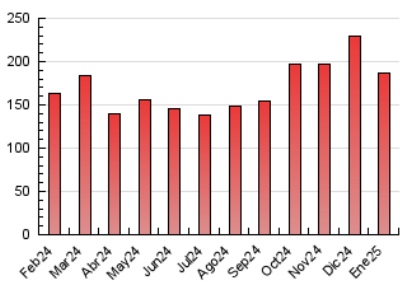

Pàgines (x 1000)