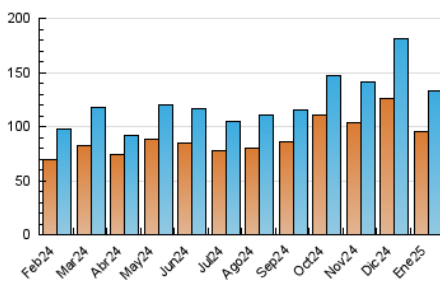

##### 4.2 Per franja horària (promig)

Visites\_ (x 1000)

Pàgines (x 1000)

##### 4.3 Per mesos

N. únics / Visites (x 1000)

Pàgines (x 1000)