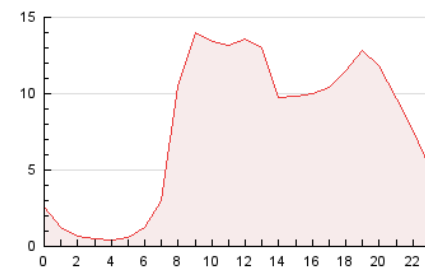

#### 3. Per dia del mes (Nacional)

Dia	N. únics	Visites	Pàgines	Dia	N. únics	Visites	Pàgines	Dia	N. únics	Visites	Pàgines
1	3.265	3.587	4.095	11	4.778	5.351	7.562	21	3.255	3.499	4.387
2	3.716	4.191	4.926	12	3.723	4.109	5.393	22	3.122	3.512	4.331
3	6.484	7.265	12.463	13	3.171	3.460	4.817	23	3.093	3.444	4.212
4	5.454	6.189	7.737	14	3.183	3.590	4.544	24	4.971	5.536	9.367
5	4.376	5.119	5.898	15	3.057	3.365	4.233	25	4.063	4.693	5.940
6	2.788	3.149	4.007	16	3.261	3.655	4.457	26	3.532	4.038	4.783
7	2.593	2.887	3.773	17	6.758	7.519	12.346	27	3.410	3.750	4.760
8	2.773	3.176	3.934	18	4.991	5.497	6.858	28	3.411	3.755	4.673
9	2.740	2.984	3.797	19	4.067	4.590	5.808	29	3.242	3.484	4.310
10	5.796	6.445	12.844	20	3.378	3.675	4.849	30	3.082	3.320	3.982
								31	5.419	6.231	11.461

4. Gràfiques (Nacional)

4.1 Per dia de la setmana (promig)

N. únics / Visites (x 100)

Pàgines (x 100)

4.2 Per franja horària (promig)

Visites\_ (x 1000)

Pàgines (x 1000)

4.3 Per mesos