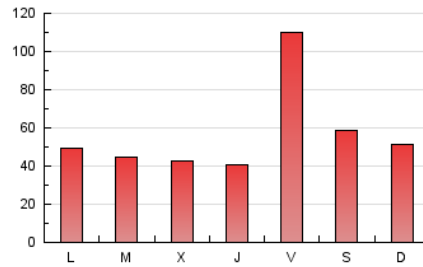

Pàgines (x 100)