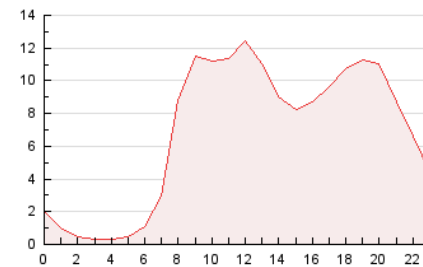

2. Seccions (Nacional)

| | PÀGINES | % |
|--------------|---------|---------|
| HOME | 4.457 | 2.73 % |
| RESTA | 158.851 | 97.27 % |

3. Per dia del mes (Nacional)

| Dia | N. únics | Visites | Pàgines | Dia | N. únics | Visites | Pàgines | Dia | N. únics | Visites | Pàgines |
|-----|----------|---------|---------|-----|----------|---------|---------|-----|----------|---------|---------|
| 1 | 2.572 | 2.853 | 4.050 | 11 | 2.743 | 3.069 | 4.927 | 21 | 2.531 | 2.906 | 4.302 |
| 2 | 4.111 | 4.846 | 11.170 | 12 | 2.578 | 2.951 | 4.799 | 22 | 2.451 | 2.756 | 4.023 |
| 3 | 3.062 | 3.463 | 5.975 | 13 | 2.564 | 2.865 | 4.511 | 23 | 4.351 | 4.997 | 9.985 |
| 4 | 2.901 | 3.332 | 5.325 | 14 | 2.464 | 2.796 | 4.174 | 24 | 3.457 | 4.029 | 6.301 |
| 5 | 2.658 | 2.947 | 4.939 | 15 | 2.405 | 2.680 | 4.123 | 25 | 3.168 | 3.604 | 5.478 |
| 6 | 2.547 | 2.875 | 4.697 | 16 | 4.290 | 4.819 | 10.072 | 26 | 2.941 | 3.158 | 5.015 |
| 7 | 2.748 | 3.088 | 4.541 | 17 | 3.310 | 3.731 | 5.739 | 27 | 2.547 | 2.891 | 4.274 |
| 8 | 2.602 | 2.944 | 3.894 | 18 | 2.798 | 3.164 | 4.745 | 28 | 2.482 | 2.777 | 4.151 |
| 9 | 4.471 | 5.160 | 12.744 | 19 | 2.801 | 3.193 | 5.063 | 29 | 2.593 | 2.857 | 4.342 |
| 10 | 3.055 | 3.453 | 5.462 | 20 | 2.571 | 2.766 | 4.487 | | | | |

4. Gràfiques (Nacional)

4.1 Per dia de la setmana (promig)

N. únics / Visites (x 100)

Pàgines (x 100)

4.2 Per franja horària (promig)

Visites_ (x 1000)

Pàgines (x 1000)

4.3 Per mesos