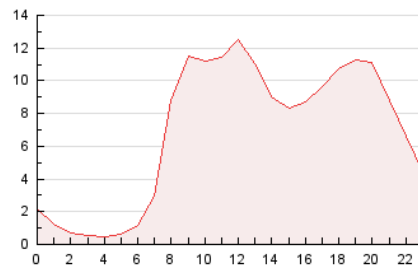

2. Seccions (Nacional i Internacional)

| | PÀGINES | % |
|--------------|---------|---------|
| HOME | 4.484 | 2.72 % |
| RESTA | 160.543 | 97.28 % |

3. Per dia del mes (Nacional i Internacional)

| Dia | N. únics | Visites | Pàgines | Dia | N. únics | Visites | Pàgines | Dia | N. únics | Visites | Pàgines |
|-----|----------|---------|---------|-----|----------|---------|---------|-----|----------|---------|---------|
| 1 | 2.581 | 2.862 | 4.059 | 11 | 2.756 | 3.089 | 4.943 | 21 | 2.547 | 2.926 | 4.324 |
| 2 | 4.123 | 4.862 | 11.186 | 12 | 2.589 | 2.965 | 4.809 | 22 | 2.457 | 2.763 | 4.046 |
| 3 | 3.073 | 3.475 | 5.989 | 13 | 2.572 | 2.873 | 4.522 | 23 | 4.375 | 5.031 | 10.031 |
| 4 | 2.912 | 3.348 | 5.338 | 14 | 2.472 | 2.805 | 4.188 | 24 | 3.468 | 4.054 | 6.318 |
| 5 | 2.667 | 2.951 | 4.949 | 15 | 2.416 | 2.692 | 4.138 | 25 | 3.215 | 3.618 | 6.656 |
| 6 | 2.555 | 2.881 | 4.705 | 16 | 4.300 | 4.837 | 10.089 | 26 | 2.955 | 3.171 | 5.035 |
| 7 | 2.755 | 3.095 | 4.628 | 17 | 3.320 | 3.759 | 5.758 | 27 | 2.563 | 2.910 | 4.299 |
| 8 | 2.615 | 2.959 | 3.909 | 18 | 2.810 | 3.172 | 4.765 | 28 | 2.493 | 2.788 | 4.164 |
| 9 | 4.486 | 5.188 | 12.771 | 19 | 2.809 | 3.199 | 5.072 | 29 | 2.603 | 2.869 | 4.359 |
| 10 | 3.062 | 3.463 | 5.475 | 20 | 2.581 | 2.776 | 4.502 | | | | |

4. Gràfiques (Nacional i Internacional)

4.1 Per dia de la setmana (promig)

N. únics / Visites (x 100)

Pàgines (x 100)

4.2 Per franja horària (promig)

Visites_ (x 1000)

Pàgines (x 1000)

4.3 Per mesos