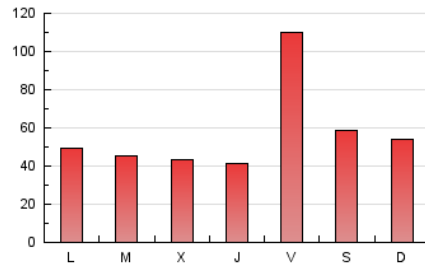

Pàgines (x 100)