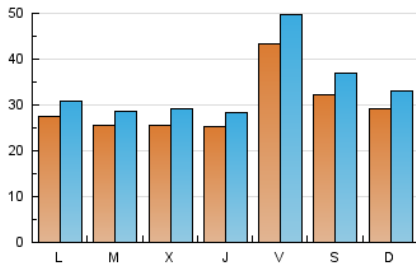

4. Gràfiques (Nacional i Internacional)

4.1 Per dia de la setmana (promig)

N. únics / Visites (x 100)