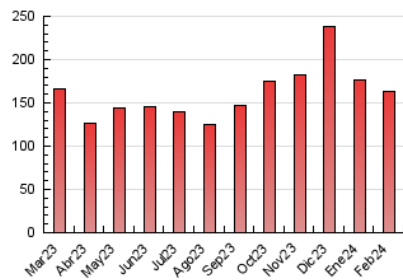

Pàgines (x 1000)