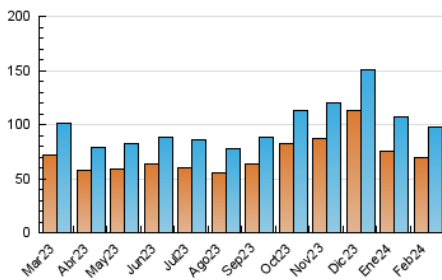

4.3 Per mesos

N. únics / Visites (x 1000)