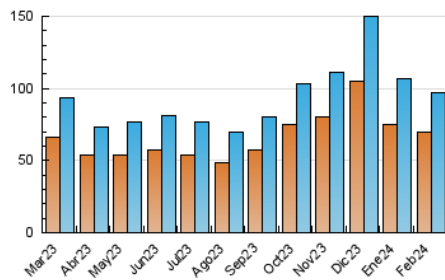

4.3 Per mesos

N. únics / Visites (x 1000)