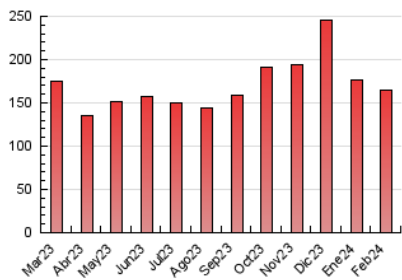

Pàgines (x 1000)