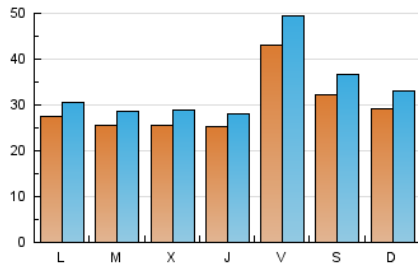

4. Gràfiques (Nacional)

4.1 Per dia de la setmana (promig)

N. únics / Visites (x 100)