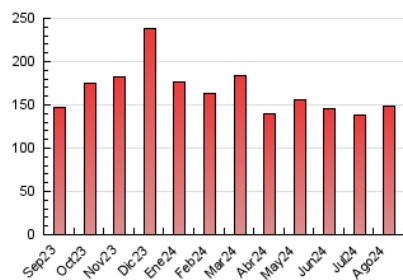

2. Seccions (Nacional)

	PÀGINES	%
HOME	2.727	1.83 %
RESTA	146.443	98.17 %

3. Per dia del mes (Nacional)

Dia	N. únics	Visites	Pàgines	Dia	N. únics	Visites	Pàgines	Dia	N. únics	Visites	Pàgines
1	2.501	2.698	3.148	11	2.905	3.182	3.935	21	2.713	2.944	3.851
2	3.896	4.398	8.151	12	2.716	2.955	4.175	22	2.714	2.928	3.654
3	3.111	3.481	4.772	13	2.798	3.084	3.620	23	4.810	5.185	8.692
4	2.749	3.059	3.694	14	4.675	5.186	6.296	24	3.872	4.414	5.686
5	2.627	2.857	3.922	15	3.654	3.931	4.693	25	3.494	3.911	4.944
6	2.584	2.839	3.441	16	5.347	5.849	10.662	26	3.190	3.472	4.160
7	2.469	2.692	3.165	17	3.668	4.123	5.646	27	-	-	-
8	2.319	2.576	3.067	18	3.150	3.440	4.588	28	2.853	3.059	3.675
9	4.745	5.252	8.125	19	2.882	3.127	4.125	29	2.765	3.069	3.478
10	3.244	3.538	4.573	20	2.850	3.086	3.959	30	4.183	4.646	8.255
								31	3.279	3.688	4.823

4. Gràfiques (Nacional)

4.1 Per dia de la setmana (promig)

N. únics / Visites (x 100)

Pàgines (x 100)

4.2 Per franja horària (promig)

Visites_ (x 1000)

Pàgines (x 1000)

4.3 Per mesos

N. únics / Visites (x 1000)

Pàgines (x 1000)

5. Observacions

Este Medio Electrónico de Comunicación ha sido medido por la herramienta Google Analytics de Google (GA4).

Nota: Debido a un fallo técnico en la herramienta de medición, no relacionado con OJD interactiva, los datos del 27/08/2024 pueden estar incompletos.