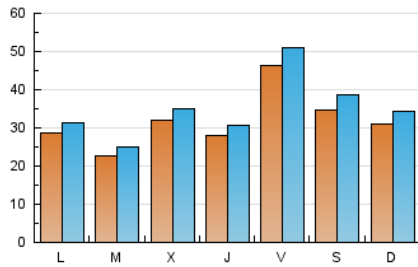

4. Gràfiques (Nacional i Internacional)

4.1 Per dia de la setmana (promig)

N. únics / Visites (x 100)