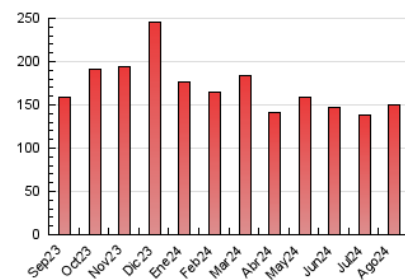

Pàgines (x 1000)