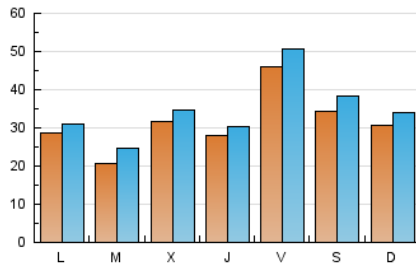

4. Gràfiques (Nacional)

4.1 Per dia de la setmana (promig)

N. únics / Visites (x 100)