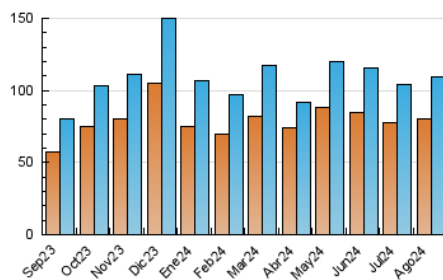

2. Seccions (Nacional)

	PÀGINES	%
HOME	2.727	1.83 %
RESTA	146.443	98.17 %

3. Per dia del mes (Nacional)

Dia	N. únics	Visites	Pàgines	Dia	N. únics	Visites	Pàgines	Dia	N. únics	Visites	Pàgines
1	2.501	2.698	3.148	11	2.905	3.182	3.935	21	2.713	2.944	3.851
2	3.896	4.398	8.151	12	2.716	2.955	4.175	22	2.714	2.928	3.654
3	3.111	3.481	4.772	13	2.798	3.084	3.620	23	4.810	5.185	8.692
4	2.749	3.059	3.694	14	4.675	5.186	6.296	24	3.872	4.414	5.686
5	2.627	2.857	3.922	15	3.654	3.931	4.693	25	3.494	3.911	4.944
6	2.584	2.839	3.441	16	5.347	5.849	10.662	26	3.190	3.472	4.160
7	2.469	2.692	3.165	17	3.668	4.123	5.646	27	-	-	-
8	2.319	2.576	3.067	18	3.150	3.440	4.588	28	2.853	3.059	3.675
9	4.745	5.252	8.125	19	2.882	3.127	4.125	29	2.765	3.069	3.478
10	3.244	3.538	4.573	20	2.850	3.086	3.959	30	4.183	4.646	8.255
								31	3.279	3.688	4.823

4. Gràfiques (Nacional)

4.1 Per dia de la setmana (promig)

N. únics / Visites (x 100)

Pàgines (x 100)

4.2 Per franja horària (promig)

Visites_ (x 1000)

Pàgines (x 1000)

4.3 Per mesos

N. únics / Visites (x 1000)

Pàgines (x 1000)

5. Observacions

Este Medio Electrónico de Comunicación ha sido medido por la herramienta Google Analytics de Google (GA4).

Nota: Debido a un fallo técnico en la herramienta de medición, no relacionado con OJD interactiva, los datos del 27/08/2024 pueden estar incompletos.

Visita:

Una seqüència ininterrompuda de pàgines servides a un usuari vàlid. Si aquest usuari no realitza peticions de pàgines en un període de temps (30 min) la següent petició constituirà l'inici d'una nova visita.