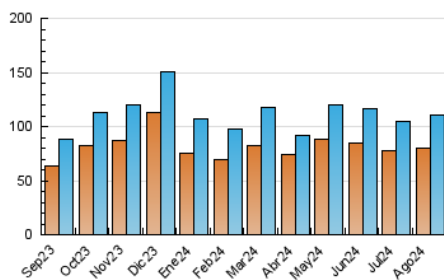

4.3 Per mesos

N. únics / Visites (x 1000)