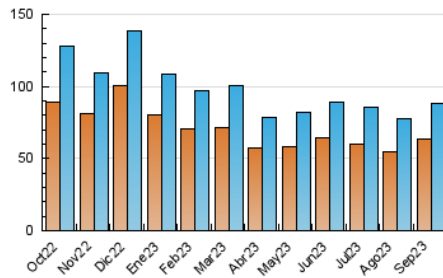

4.2 Per franja horària (promig)

Visites_ (x 1000)

Pàgines (x 1000)

4.3 Per mesos

N. únics / Visites (x 1000)