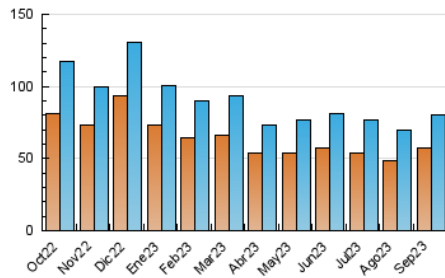

4.2 Per franja horària (promig)

Visites_ (x 1000)

Pàgines (x 1000)

4.3 Per mesos

N. únics / Visites (x 1000)