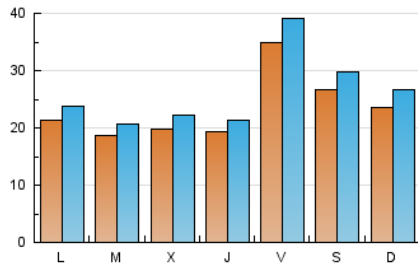

4. Gràfiques (Nacional)

4.1 Per dia de la setmana (promig)

N. únics / Visites (x 100)