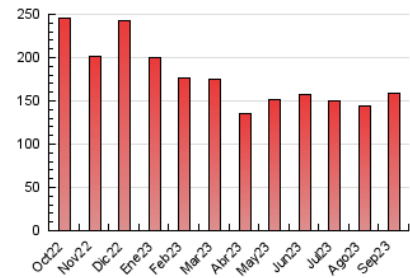

### 3. Per dia del mes (Nacional i Internacional)

Dia	N. únics	Visites	Pàgines	Dia	N. únics	Visites	Pàgines	Dia	N. únics	Visites	Pàgines
1	3.142	3.458	8.568	11	2.314	2.567	4.385	21	2.409	2.674	4.110
2	2.488	2.796	4.706	12	2.019	2.238	3.619	22	4.300	4.812	10.862
3	2.231	2.527	4.145	13	2.069	2.308	3.582	23	3.082	3.469	5.979
4	1.795	2.029	3.440	14	1.992	2.200	3.388	24	2.654	2.961	4.814
5	1.772	1.992	3.178	15	3.918	4.387	9.814	25	2.630	2.912	4.838
6	1.957	2.166	3.367	16	3.090	3.525	6.255	26	2.339	2.614	4.067
7	1.894	2.107	3.197	17	3.085	3.484	5.790	27	2.391	2.702	4.366
8	3.519	3.872	9.313	18	2.722	2.969	4.973	28	2.355	2.640	4.045
9	2.700	2.996	5.208	19	2.301	2.556	4.246	29	4.067	4.599	10.376
10	2.458	2.738	4.291	20	2.432	2.735	4.219	30	3.091	3.382	5.806

##### 4.2 Per franja horària (promig)

Visites\_ (x 1000)

Pàgines (x 1000)

##### 4.3 Per mesos

N. únics / Visites (x 1000)

Pàgines (x 1000)