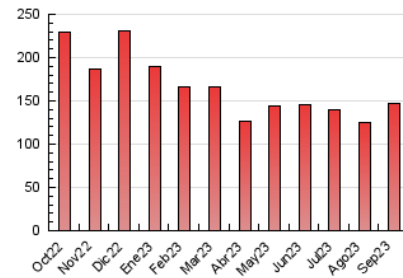

#### 3. Per dia del mes (Nacional)

Dia	N. únics	Visites	Pàgines	Dia	N. únics	Visites	Pàgines	Dia	N. únics	Visites	Pàgines
1	2.880	3.165	8.065	11	2.095	2.324	4.058	21	2.150	2.385	3.757
2	2.267	2.555	4.363	12	1.783	1.977	3.305	22	3.994	4.481	10.268
3	2.021	2.289	3.833	13	1.851	2.063	3.244	23	2.832	3.202	5.598
4	1.594	1.808	3.158	14	1.778	1.970	3.047	24	2.378	2.689	4.426
5	1.554	1.745	2.866	15	3.604	4.025	9.319	25	2.370	2.636	4.469
6	1.738	1.930	3.060	16	2.852	3.270	5.933	26	2.078	2.318	3.650
7	1.675	1.874	2.911	17	2.864	3.250	5.433	27	2.155	2.440	4.020
8	3.242	3.547	8.799	18	2.466	2.717	4.611	28	2.088	2.335	3.662
9	2.486	2.759	4.803	19	2.017	2.252	3.856	29	3.776	4.318	9.876
10	2.197	2.448	3.883	20	2.179	2.459	3.872	30	2.843	3.147	5.451

#### 4.1 Per dia de la setmana (promig)

N. únics / Visites (x 100)

Pàgines (x 100)

#### 4.2 Per franja horària (promig)

Visites\_ (x 1000)

Pàgines (x 1000)

#### 4.3 Per mesos

N. únics / Visites (x 1000)

Pàgines (x 1000)