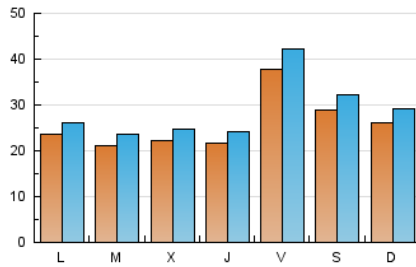

4. Gràfiques (Nacional i Internacional)

4.1 Per dia de la setmana (promig)

N. únics / Visites (x 100)