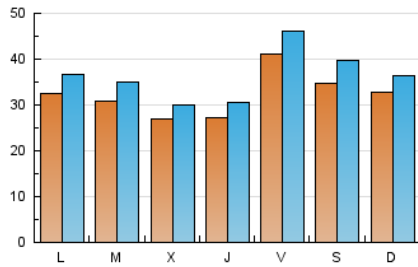

4. Gràfiques (Nacional i Internacional)

4.1 Per dia de la setmana (promig)

N. únics / Visites (x 100)