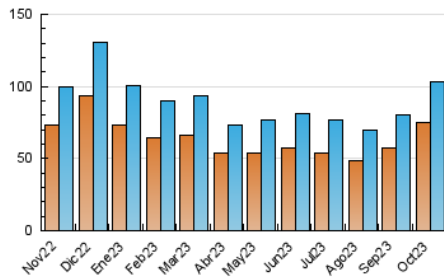

4.2 Per franja horària (promig)

Visites_ (x 1000)

Pàgines (x 1000)

4.3 Per mesos

N. únics / Visites (x 1000)