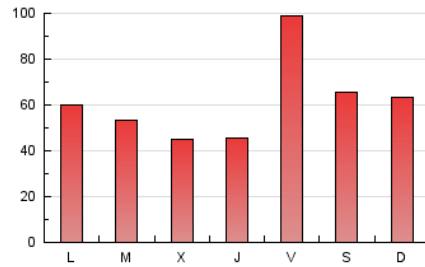

Pàgines (x 100)