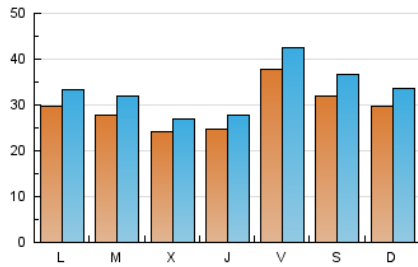

4. Gràfiques (Nacional)

4.1 Per dia de la setmana (promig)

N. únics / Visites (x 100)