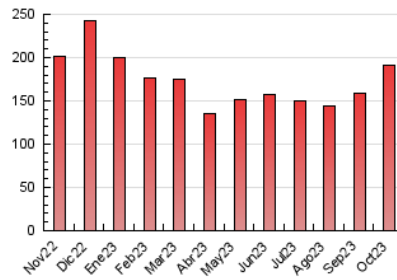

Pàgines (x 1000)