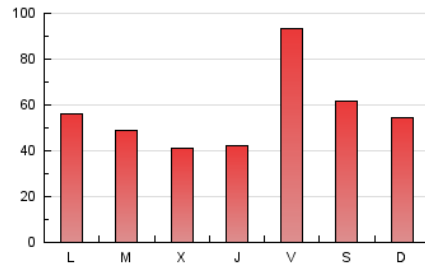

Pàgines (x 100)