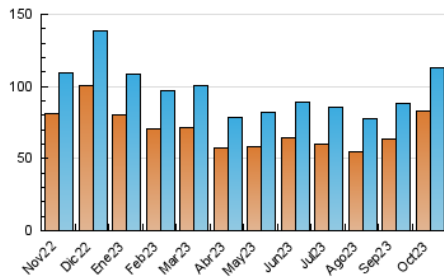

4.2 Per franja horària (promig)

Visites_ (x 1000)

Pàgines (x 1000)

4.3 Per mesos

N. únics / Visites (x 1000)