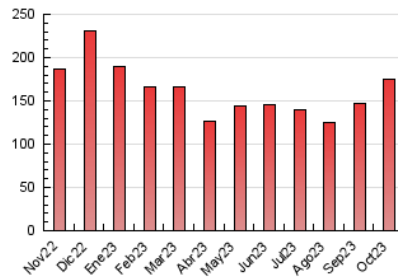

Pàgines (x 1000)