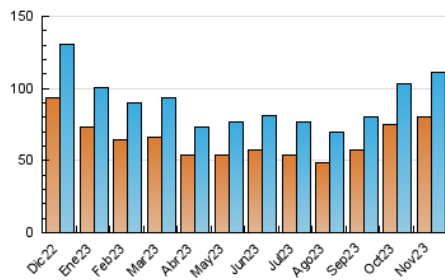

4.2 Per franja horària (promig)

Visites_ (x 1000)

Pàgines (x 1000)

4.3 Per mesos

N. únics / Visites (x 1000)