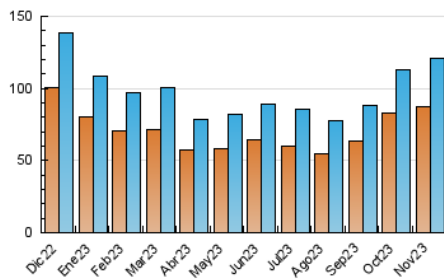

4.2 Per franja horària (promig)

Visites_ (x 1000)

Pàgines (x 1000)

4.3 Per mesos

N. únics / Visites (x 1000)