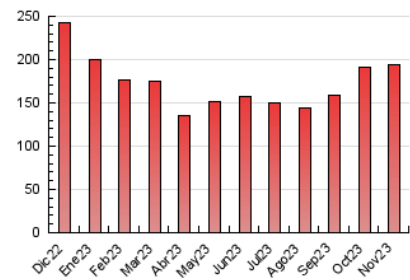

##### 4.2 Per franja horària (promig)

Visites\_ (x 1000)

Pàgines (x 1000)

##### 4.3 Per mesos

N. únics / Visites (x 1000)

Pàgines (x 1000)