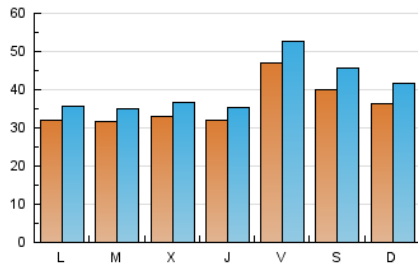

4. Gràfiques (Nacional i Internacional)

4.1 Per dia de la setmana (promig)

N. únics / Visites (x 100)