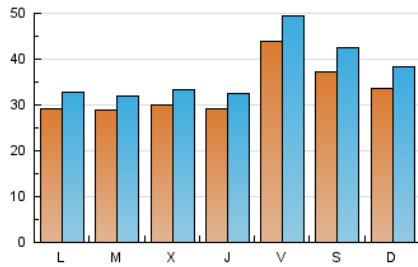

4. Gràfiques (Nacional)

4.1 Per dia de la setmana (promig)

N. únics / Visites (x 100)