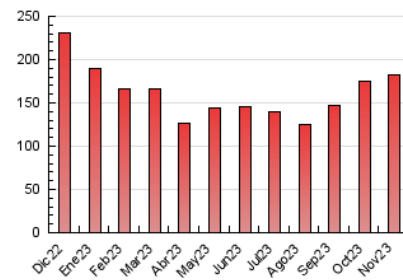

##### 4.2 Per franja horària (promig)

Visites\_ (x 1000)

Pàgines (x 1000)

##### 4.3 Per mesos

N. únics / Visites (x 1000)

Pàgines (x 1000)