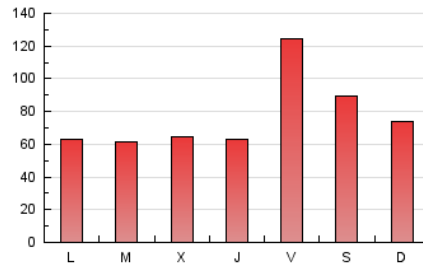

Pàgines (x 100)