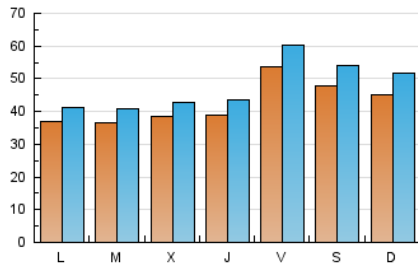

4. Gràfiques (Nacional i Internacional)

4.1 Per dia de la setmana (promig)

N. únics / Visites (x 100)