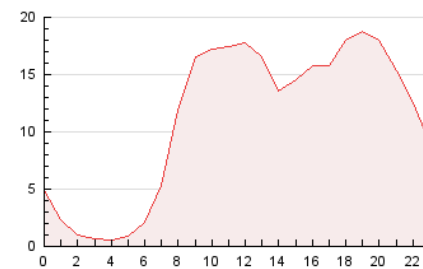

2. Seccions (Nacional i Internacional)

	PÀGINES	%
HOME	6.470	2.64 %
RESTA	238.407	97.36 %

3. Per dia del mes (Nacional i Internacional)

Dia	N. únics	Visites	Pàgines	Dia	N. únics	Visites	Pàgines	Dia	N. únics	Visites	Pàgines
1	4.151	4.771	10.309	11	3.535	3.977	6.384	21	4.753	5.325	7.673
2	3.591	3.993	6.562	12	3.685	4.070	6.348	22	6.568	7.492	12.770
3	3.343	3.773	5.834	13	3.580	4.003	6.217	23	6.583	7.648	10.558
4	3.237	3.642	6.237	14	3.278	3.690	5.601	24	6.162	7.302	9.205
5	3.111	3.442	5.619	15	5.097	5.676	12.276	25	3.619	4.203	5.294
6	3.504	3.874	5.773	16	4.348	4.851	9.938	26	3.489	3.999	5.476
7	3.331	3.801	5.258	17	4.422	5.057	7.674	27	3.647	3.997	6.251
8	4.809	5.398	11.112	18	4.377	4.727	7.427	28	4.122	4.558	6.583
9	3.966	4.450	7.388	19	4.291	4.832	7.220	29	6.216	6.857	15.718
10	3.891	4.296	7.138	20	4.672	5.199	7.684	30	5.331	6.118	10.188
								31	4.650	5.431	7.162

4. Gràfiques (Nacional i Internacional)

4.1 Per dia de la setmana (promig)

N. únics / Visites (x 100)

Pàgines (x 100)

4.2 Per franja horària (promig)

Visites_ (x 1000)

Pàgines (x 1000)

4.3 Per mesos