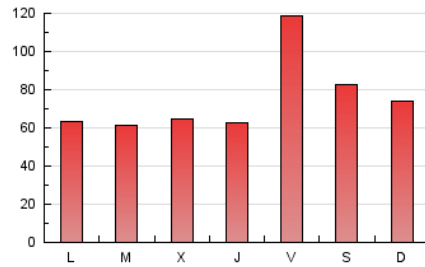

Pàgines (x 100)