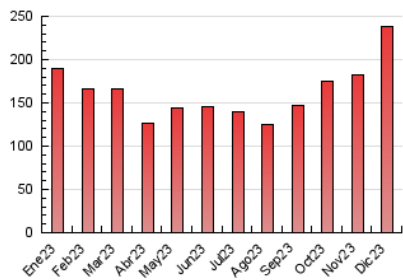

Pàgines (x 1000)