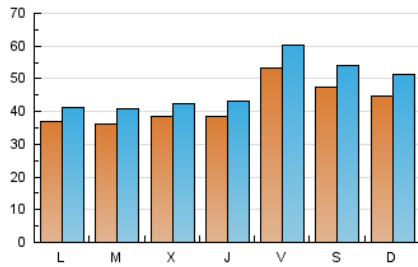

4. Gràfiques (Nacional)

4.1 Per dia de la setmana (promig)

N. únics / Visites (x 100)