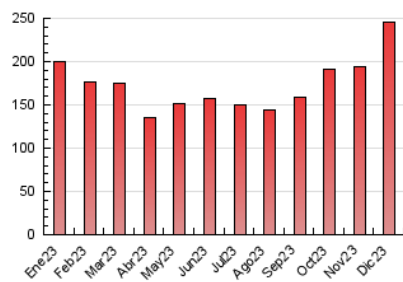

Pàgines (x 1000)