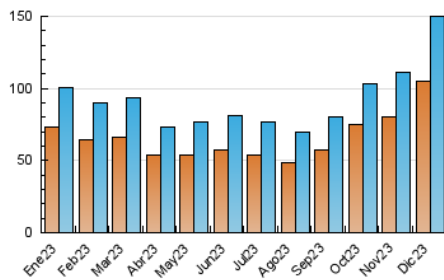

4.3 Per mesos

N. únics / Visites (x 1000)