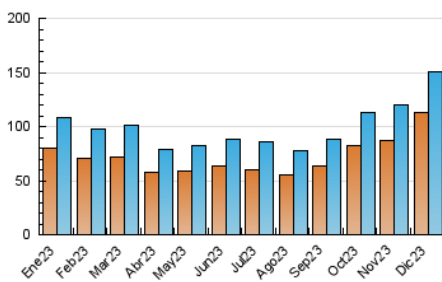

4.3 Per mesos

N. únics / Visites (x 1000)