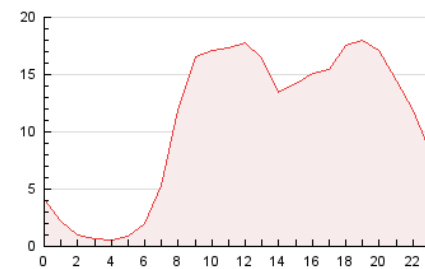

2. Seccions (Nacional)

	PÀGINES	%
HOME	5.862	2.46 %
RESTA	232.559	97.54 %

3. Per dia del mes (Nacional)

Dia	N. únics	Visites	Pàgines	Dia	N. únics	Visites	Pàgines	Dia	N. únics	Visites	Pàgines
1	4.142	4.751	10.287	11	3.521	3.963	6.364	21	4.746	5.321	7.666
2	3.577	3.988	6.543	12	3.670	4.055	6.327	22	6.542	7.447	12.726
3	3.326	3.758	5.803	13	3.571	3.995	6.205	23	6.557	7.626	10.529
4	3.223	3.614	6.221	14	3.264	3.679	5.585	24	6.145	7.284	9.183
5	3.093	3.414	5.598	15	5.080	5.647	12.257	25	3.601	4.185	5.271
6	3.495	3.860	5.763	16	4.254	4.825	7.552	26	3.477	3.987	5.460
7	3.321	3.791	5.248	17	4.400	5.028	7.643	27	3.640	3.990	6.244
8	4.792	5.379	11.063	18	4.362	4.717	7.410	28	4.113	4.548	6.572
9	3.953	4.429	7.371	19	4.278	4.820	7.205	29	6.101	6.836	13.091
10	3.875	4.269	7.100	20	4.657	5.172	7.667	30	5.292	6.104	9.328
								31	4.632	5.412	7.139

4. Gràfiques (Nacional)

4.1 Per dia de la setmana (promig)

N. únics / Visites (x 100)

Pàgines (x 100)

4.2 Per franja horària (promig)

Visites_ (x 1000)

Pàgines (x 1000)

4.3 Per mesos