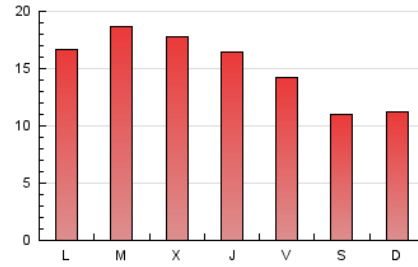

Páginas (x 100)