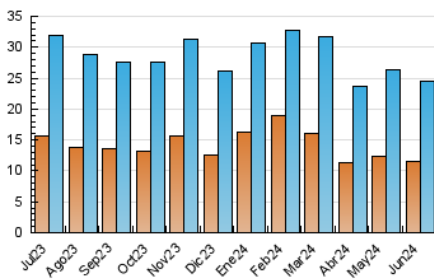

### 3. Por día del mes (Nacional e Internacional)

Día	N. únicos	Visitas	Páginas	Día	N. únicos	Visitas	Páginas	Día	N. únicos	Visitas	Páginas
<b>1</b>	566	673	1.091	<b>11</b>	901	1.052	1.904	<b>21</b>	651	748	1.436
<b>2</b>	566	654	1.136	<b>12</b>	724	843	1.411	<b>22</b>	513	585	1.067
<b>3</b>	837	989	2.098	<b>13</b>	585	671	1.141	<b>23</b>	524	597	1.249
<b>4</b>	775	897	1.736	<b>14</b>	724	844	1.531	<b>24</b>	527	603	1.043
<b>5</b>	724	854	1.538	<b>15</b>	572	637	1.149	<b>25</b>	787	917	1.929
<b>6</b>	664	782	1.294	<b>16</b>	531	608	974	<b>26</b>	1.028	1.187	2.203
<b>7</b>	619	717	1.227	<b>17</b>	835	1.002	1.829	<b>27</b>	766	904	2.410
<b>8</b>	518	609	1.021	<b>18</b>	831	990	2.061	<b>28</b>	693	800	1.636
<b>9</b>	526	596	897	<b>19</b>	910	1.071	2.061	<b>29</b>	663	782	1.283
<b>10</b>	861	1.005	1.806	<b>20</b>	832	988	1.830	<b>30</b>	738	825	1.458

#### 4.1 Por día de la semana (promedio)

N. únicos / Visitas (x 100)

Páginas (x 100)

#### 4.2 Por franja horaria (promedio)

Visitas\_ (x 1000)

Páginas (x 1000)

#### 4.3 Por meses

N. únicos / Visitas (x 1000)

Páginas (x 1000)