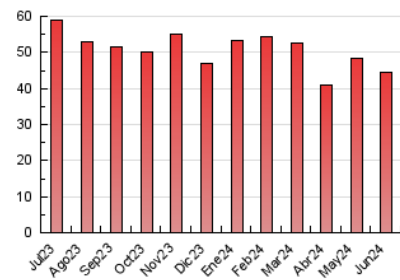

#### 3. Por día del mes (Nacional)

Día	N. únicos	Visitas	Páginas	Día	N. únicos	Visitas	Páginas	Día	N. únicos	Visitas	Páginas
<b>1</b>	559	665	1.078	<b>11</b>	881	1.030	1.865	<b>21</b>	638	733	1.408
<b>2</b>	551	637	1.103	<b>12</b>	713	829	1.394	<b>22</b>	504	573	1.036
<b>3</b>	823	975	2.070	<b>13</b>	576	658	1.126	<b>23</b>	510	578	1.221
<b>4</b>	761	883	1.708	<b>14</b>	709	826	1.510	<b>24</b>	509	582	1.017
<b>5</b>	713	840	1.521	<b>15</b>	561	624	1.115	<b>25</b>	774	902	1.903
<b>6</b>	654	769	1.270	<b>16</b>	525	599	959	<b>26</b>	1.012	1.168	2.173
<b>7</b>	611	706	1.212	<b>17</b>	823	988	1.804	<b>27</b>	749	885	2.381
<b>8</b>	504	590	997	<b>18</b>	812	970	2.007	<b>28</b>	672	774	1.577
<b>9</b>	516	584	878	<b>19</b>	893	1.052	2.023	<b>29</b>	651	768	1.257
<b>10</b>	846	986	1.771	<b>20</b>	815	966	1.792	<b>30</b>	720	802	1.425

#### 4.1 Por día de la semana (promedio)

N. únicos / Visitas (x 100)

Páginas (x 100)

#### 4.2 Por franja horaria (promedio)

Visitas\_ (x 1000)

Páginas (x 1000)

#### 4.3 Por meses

N. únicos / Visitas (x 1000)

Páginas (x 1000)