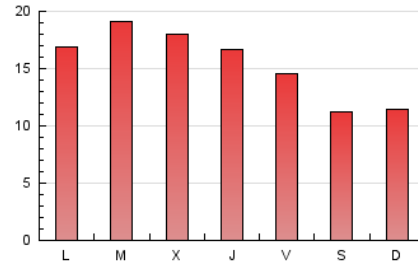

Páginas (x 100)