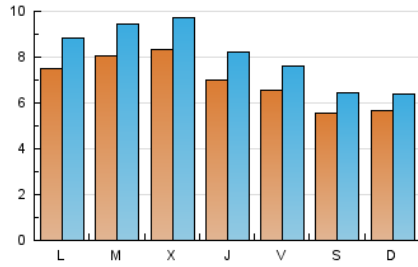

4. Gráficas (Nacional)

4.1 Por día de la semana (promedio)

N. únicos / Visitas (x 100)