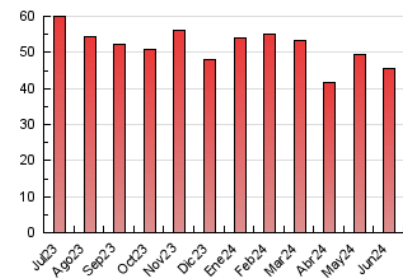

### 3. Por día del mes (Nacional e Internacional)

Día	N. únicos	Visitas	Páginas	Día	N. únicos	Visitas	Páginas	Día	N. únicos	Visitas	Páginas
<b>1</b>	566	673	1.091	<b>11</b>	901	1.052	1.904	<b>21</b>	651	748	1.436
<b>2</b>	566	654	1.136	<b>12</b>	724	843	1.411	<b>22</b>	513	585	1.067
<b>3</b>	837	989	2.098	<b>13</b>	585	671	1.141	<b>23</b>	524	597	1.249
<b>4</b>	775	897	1.736	<b>14</b>	724	844	1.531	<b>24</b>	527	603	1.043
<b>5</b>	724	854	1.538	<b>15</b>	572	637	1.149	<b>25</b>	787	917	1.929
<b>6</b>	664	782	1.294	<b>16</b>	531	608	974	<b>26</b>	1.028	1.187	2.203
<b>7</b>	619	717	1.227	<b>17</b>	835	1.002	1.829	<b>27</b>	766	904	2.410
<b>8</b>	518	609	1.021	<b>18</b>	831	990	2.061	<b>28</b>	693	800	1.636
<b>9</b>	526	596	897	<b>19</b>	910	1.071	2.061	<b>29</b>	663	782	1.283
<b>10</b>	861	1.005	1.806	<b>20</b>	832	988	1.830	<b>30</b>	738	825	1.458

#### 4.1 Por día de la semana (promedio)

N. únicos / Visitas (x 100)

Páginas (x 100)

#### 4.2 Por franja horaria (promedio)

Visitas\_ (x 1000)

Páginas (x 1000)

#### 4.3 Por meses

N. únicos / Visitas (x 1000)

Páginas (x 1000)