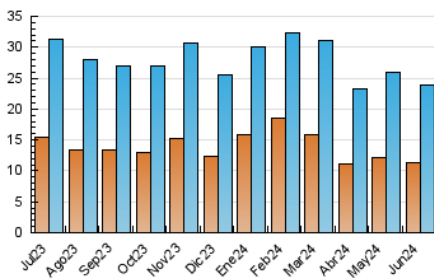

#### 3. Por día del mes (Nacional)

Día	N. únicos	Visitas	Páginas	Día	N. únicos	Visitas	Páginas	Día	N. únicos	Visitas	Páginas
<b>1</b>	559	665	1.078	<b>11</b>	881	1.030	1.865	<b>21</b>	638	733	1.408
<b>2</b>	551	637	1.103	<b>12</b>	713	829	1.394	<b>22</b>	504	573	1.036
<b>3</b>	823	975	2.070	<b>13</b>	576	658	1.126	<b>23</b>	510	578	1.221
<b>4</b>	761	883	1.708	<b>14</b>	709	826	1.510	<b>24</b>	509	582	1.017
<b>5</b>	713	840	1.521	<b>15</b>	561	624	1.115	<b>25</b>	774	902	1.903
<b>6</b>	654	769	1.270	<b>16</b>	525	599	959	<b>26</b>	1.012	1.168	2.173
<b>7</b>	611	706	1.212	<b>17</b>	823	988	1.804	<b>27</b>	749	885	2.381
<b>8</b>	504	590	997	<b>18</b>	812	970	2.007	<b>28</b>	672	774	1.577
<b>9</b>	516	584	878	<b>19</b>	893	1.052	2.023	<b>29</b>	651	768	1.257
<b>10</b>	846	986	1.771	<b>20</b>	815	966	1.792	<b>30</b>	720	802	1.425

#### 4.1 Por día de la semana (promedio)

N. únicos / Visitas (x 100)

Páginas (x 100)

#### 4.2 Por franja horaria (promedio)

Visitas\_ (x 1000)

Páginas (x 1000)

#### 4.3 Por meses

N. únicos / Visitas (x 1000)

Páginas (x 1000)