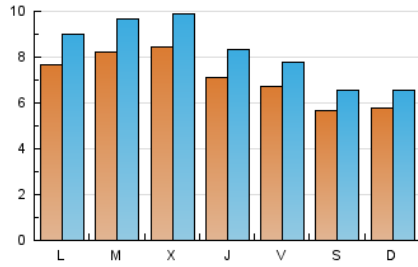

4. Gráficas (Nacional e Internacional)

4.1 Por día de la semana (promedio)

N. únicos / Visitas (x 100)