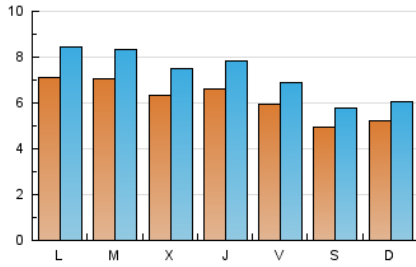

4. Gráficas (Nacional e Internacional)

4.1 Por día de la semana (promedio)

N. únicos / Visitas (x 100)