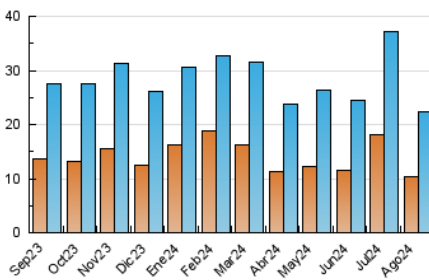

### 3. Por día del mes (Nacional e Internacional)

Día	N. únicos	Visitas	Páginas	Día	N. únicos	Visitas	Páginas	Día	N. únicos	Visitas	Páginas
1	819	962	2.000	11	507	598	972	21	665	791	1.386
2	650	773	1.439	12	581	691	1.234	22	586	708	1.351
3	469	547	1.048	13	521	622	1.138	23	626	719	1.278
4	472	538	1.021	14	516	615	1.249	24	598	708	1.152
5	557	680	1.173	15	497	579	1.067	25	620	735	1.213
6	495	593	1.062	16	482	543	949	26	746	899	1.607
7	542	638	1.028	17	445	523	985	27	756	907	1.740
8	556	651	1.134	18	494	555	947	28	808	963	2.044
9	520	627	1.025	19	969	1.114	1.930	29	842	1.003	1.947
10	470	557	993	20	1.048	1.206	2.104	30	682	785	1.568
								31	489	562	1.059

#### 4.1 Por día de la semana (promedio)

N. únicos / Visitas (x 100)

Páginas (x 100)

#### 4.2 Por franja horaria (promedio)

Visitas\_ (x 1000)

Páginas (x 1000)

#### 4.3 Por meses

N. únicos / Visitas (x 1000)

Páginas (x 1000)