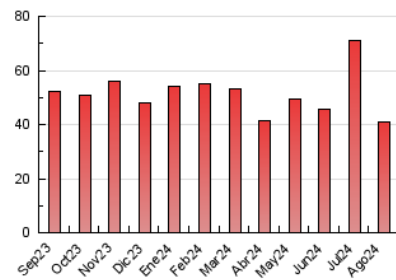

### 3. Por día del mes (Nacional e Internacional)

Día	N. únicos	Visitas	Páginas	Día	N. únicos	Visitas	Páginas	Día	N. únicos	Visitas	Páginas
1	819	962	2.000	11	507	598	972	21	665	791	1.386
2	650	773	1.439	12	581	691	1.234	22	586	708	1.351
3	469	547	1.048	13	521	622	1.138	23	626	719	1.278
4	472	538	1.021	14	516	615	1.249	24	598	708	1.152
5	557	680	1.173	15	497	579	1.067	25	620	735	1.213
6	495	593	1.062	16	482	543	949	26	746	899	1.607
7	542	638	1.028	17	445	523	985	27	756	907	1.740
8	556	651	1.134	18	494	555	947	28	808	963	2.044
9	520	627	1.025	19	969	1.114	1.930	29	842	1.003	1.947
10	470	557	993	20	1.048	1.206	2.104	30	682	785	1.568
								31	489	562	1.059

#### 4.1 Por día de la semana (promedio)

N. únicos / Visitas (x 100)

Páginas (x 100)

#### 4.2 Por franja horaria (promedio)

Visitas\_ (x 1000)

Páginas (x 1000)

#### 4.3 Por meses

N. únicos / Visitas (x 1000)

Páginas (x 1000)