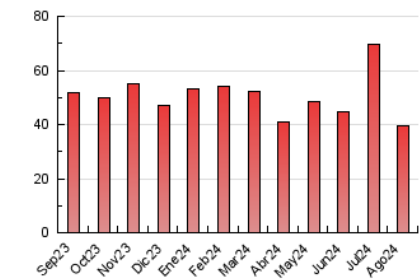

#### 3. Por día del mes (Nacional)

Día	N. únicos	Visitas	Páginas	Día	N. únicos	Visitas	Páginas	Día	N. únicos	Visitas	Páginas
1	791	931	1.945	11	485	573	944	21	636	759	1.318
2	631	751	1.405	12	561	670	1.193	22	563	685	1.295
3	451	526	1.002	13	495	593	1.092	23	607	697	1.238
4	456	516	996	14	501	592	1.216	24	573	683	1.092
5	538	658	1.145	15	482	559	1.039	25	603	715	1.174
6	480	577	1.037	16	462	521	914	26	727	873	1.573
7	521	612	988	17	422	491	936	27	739	885	1.703
8	532	626	1.088	18	475	531	914	28	786	939	1.995
9	504	608	996	19	933	1.068	1.868	29	824	985	1.909
10	447	530	952	20	1.016	1.163	2.038	30	664	766	1.536
								31	470	541	993

#### 4.1 Por día de la semana (promedio)

N. únicos / Visitas (x 100)

Páginas (x 100)

#### 4.2 Por franja horaria (promedio)

Visitas\_ (x 1000)

Páginas (x 1000)

#### 4.3 Por meses

N. únicos / Visitas (x 1000)

Páginas (x 1000)