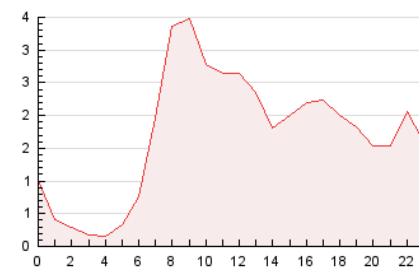

#### 3. Por día del mes (Nacional)

Día	N. únicos	Visitas	Páginas	Día	N. únicos	Visitas	Páginas	Día	N. únicos	Visitas	Páginas
1	791	931	1.945	11	485	573	944	21	636	759	1.318
2	631	751	1.405	12	561	670	1.193	22	563	685	1.295
3	451	526	1.002	13	495	593	1.092	23	607	697	1.238
4	456	516	996	14	501	592	1.216	24	573	683	1.092
5	538	658	1.145	15	482	559	1.039	25	603	715	1.174
6	480	577	1.037	16	462	521	914	26	727	873	1.573
7	521	612	988	17	422	491	936	27	739	885	1.703
8	532	626	1.088	18	475	531	914	28	786	939	1.995
9	504	608	996	19	933	1.068	1.868	29	824	985	1.909
10	447	530	952	20	1.016	1.163	2.038	30	664	766	1.536
								31	470	541	993

#### 4.1 Por día de la semana (promedio)

N. únicos / Visitas (x 100)

Páginas (x 100)

#### 4.2 Por franja horaria (promedio)

Visitas\_ (x 1000)

Páginas (x 1000)