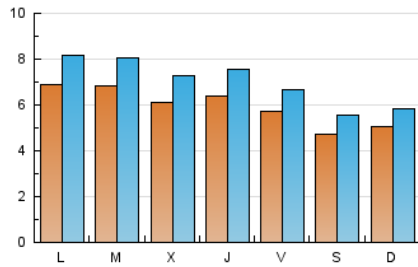

4. Gráficas (Nacional)

4.1 Por día de la semana (promedio)

N. únicos / Visitas (x 100)