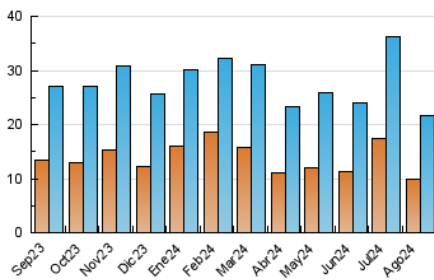

#### 4.1 Por día de la semana (promedio)

N. únicos / Visitas (x 100)

Páginas (x 100)

#### 4.2 Por franja horaria (promedio)

Visitas\_ (x 1000)

Páginas (x 1000)

#### 4.3 Por meses

N. únicos / Visitas (x 1000)

Páginas (x 1000)