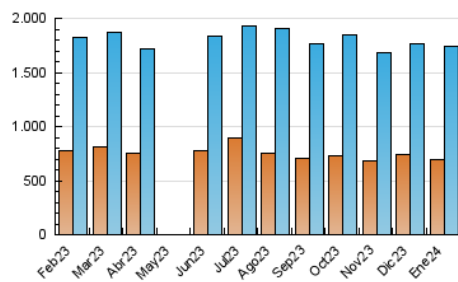

#### 3. Per dia del mes (Nacional)

Dia	N. únics	Visites	Pàgines	Dia	N. únics	Visites	Pàgines	Dia	N. únics	Visites	Pàgines
<b>1</b>	43.511	54.867	102.937	<b>11</b>	48.484	61.116	128.527	<b>21</b>	40.789	50.350	102.097
<b>2</b>	51.223	63.829	126.979	<b>12</b>	44.336	54.928	119.856	<b>22</b>	49.762	59.670	118.337
<b>3</b>	47.086	58.021	117.462	<b>13</b>	38.510	47.963	106.504	<b>23</b>	46.121	55.629	108.931
<b>4</b>	47.516	59.919	114.992	<b>14</b>	44.126	55.142	120.139	<b>24</b>	41.570	50.599	103.735
<b>5</b>	49.438	62.794	117.234	<b>15</b>	48.230	58.019	128.784	<b>25</b>	42.619	51.429	104.524
<b>6</b>	54.728	65.789	117.741	<b>16</b>	40.794	51.486	114.479	<b>26</b>	41.020	50.925	104.105
<b>7</b>	51.052	64.241	120.139	<b>17</b>	41.625	51.600	109.304	<b>27</b>	42.395	52.122	105.946
<b>8</b>	51.124	61.049	123.810	<b>18</b>	40.112	50.131	105.149	<b>28</b>	44.855	54.502	111.830
<b>9</b>	47.757	59.995	120.788	<b>19</b>	47.582	57.520	116.955	<b>29</b>	50.494	62.381	128.465
<b>10</b>	46.277	57.561	123.073	<b>20</b>	39.074	46.315	102.239	<b>30</b>	42.193	54.120	109.849
								<b>31</b>	42.536	53.385	114.308

#### 4.1 Per dia de la setmana (promig)

N. únics / Visites (x 100)

Pàgines (x 100)

#### 4.2 Per franja horària (promig)

Visites\_ (x 1000)

Pàgines (x 1000)

#### 4.3 Per mesos

N. únics / Visites (x 1000)

Pàgines (x 1000)