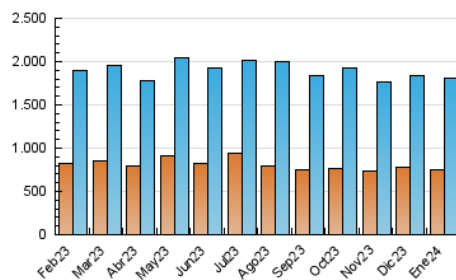

##### 4.1 Per dia de la setmana (promig)

N. únics / Visites (x 100)

Pàgines (x 100)

##### 4.2 Per franja horària (promig)

Visites\_ (x 1000)

Pàgines (x 1000)

##### 4.3 Per mesos

N. únics / Visites (x 1000)

Pàgines (x 1000)