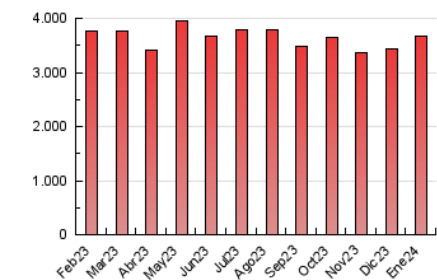

### 3. Per dia del mes (Nacional i Internacional)

Dia	N. únics	Visites	Pàgines	Dia	N. únics	Visites	Pàgines	Dia	N. únics	Visites	Pàgines
1	45.177	56.787	106.427	11	51.212	63.882	132.908	21	42.473	52.478	105.496
2	53.563	66.045	131.568	12	46.590	57.146	124.243	22	51.977	61.947	122.593
3	49.253	60.068	121.712	13	40.573	49.987	110.100	23	48.345	58.203	112.874
4	49.879	62.401	119.128	14	46.113	57.817	124.047	24	43.652	53.111	107.604
5	51.555	65.231	121.168	15	50.618	60.362	133.236	25	44.763	53.971	108.501
6	56.642	68.538	121.261	16	43.032	54.277	118.322	26	43.339	53.078	108.008
7	52.806	66.315	123.548	17	43.707	54.114	113.226	27	44.573	54.279	109.726
8	53.279	63.821	128.213	18	42.170	52.440	109.058	28	47.054	56.662	115.716
9	50.395	62.111	124.691	19	49.795	60.056	121.190	29	52.868	65.297	132.912
10	49.147	60.203	127.190	20	40.725	48.352	105.470	30	44.486	57.160	114.004
								31	44.770	55.947	118.526

##### 4.2 Per franja horària (promig)

Visites\_ (x 1000)

Pàgines (x 1000)

##### 4.3 Per mesos

N. únics / Visites (x 1000)

Pàgines (x 1000)