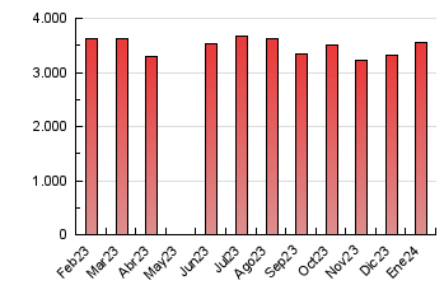

#### 3. Per dia del mes (Nacional)

Dia	N. únics	Visites	Pàgines	Dia	N. únics	Visites	Pàgines	Dia	N. únics	Visites	Pàgines
<b>1</b>	43.511	54.867	102.937	<b>11</b>	48.484	61.116	128.527	<b>21</b>	40.789	50.350	102.097
<b>2</b>	51.223	63.829	126.979	<b>12</b>	44.336	54.928	119.856	<b>22</b>	49.762	59.670	118.337
<b>3</b>	47.086	58.021	117.462	<b>13</b>	38.510	47.963	106.504	<b>23</b>	46.121	55.629	108.931
<b>4</b>	47.516	59.919	114.992	<b>14</b>	44.126	55.142	120.139	<b>24</b>	41.570	50.599	103.735
<b>5</b>	49.438	62.794	117.234	<b>15</b>	48.230	58.019	128.784	<b>25</b>	42.619	51.429	104.524
<b>6</b>	54.728	65.789	117.741	<b>16</b>	40.794	51.486	114.479	<b>26</b>	41.020	50.925	104.105
<b>7</b>	51.052	64.241	120.139	<b>17</b>	41.625	51.600	109.304	<b>27</b>	42.395	52.122	105.946
<b>8</b>	51.124	61.049	123.810	<b>18</b>	40.112	50.131	105.149	<b>28</b>	44.855	54.502	111.830
<b>9</b>	47.757	59.995	120.788	<b>19</b>	47.582	57.520	116.955	<b>29</b>	50.494	62.381	128.465
<b>10</b>	46.277	57.561	123.073	<b>20</b>	39.074	46.315	102.239	<b>30</b>	42.193	54.120	109.849
								<b>31</b>	42.536	53.385	114.308

#### 4.2 Per franja horària (promig)

Visites\_ (x 1000)

Pàgines (x 1000)

#### 4.3 Per mesos

N. únics / Visites (x 1000)

Pàgines (x 1000)