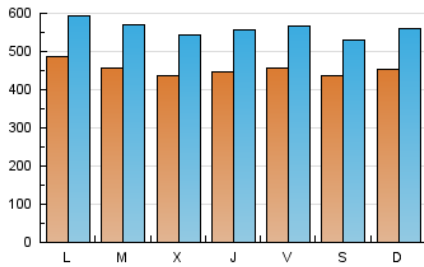

4. Gràfiques (Nacional)

4.1 Per dia de la setmana (promig)

N. únics / Visites (x 100)