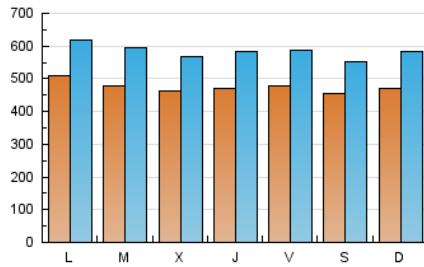

4. Gràfiques (Nacional i Internacional)

4.1 Per dia de la setmana (promig)

N. únics / Visites (x 100)