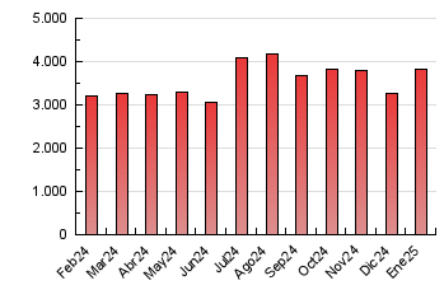

Pàgines (x 1000)