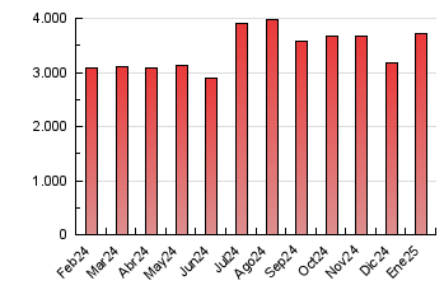

Pàgines (x 1000)