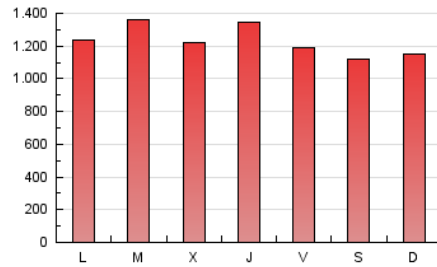

Pàgines (x 100)