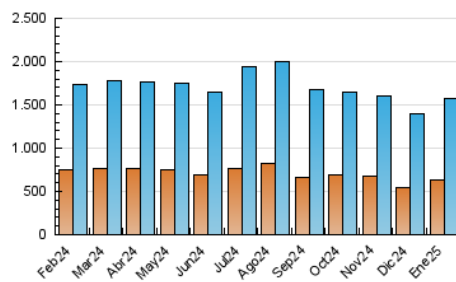

4.3 Per mesos

N. únics / Visites (x 1000)