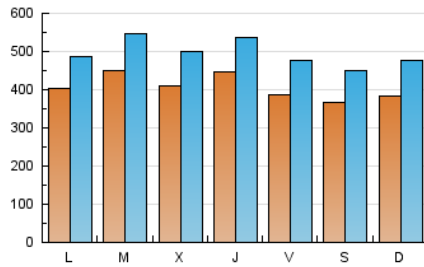

4. Gràfiques (Nacional)

4.1 Per dia de la setmana (promig)

N. únics / Visites (x 100)