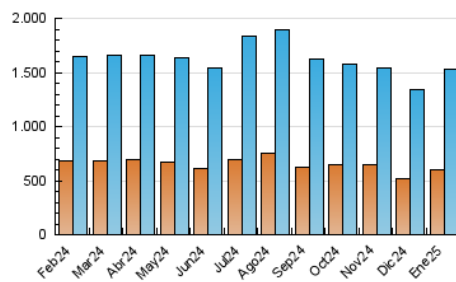

4.3 Per mesos

N. únics / Visites (x 1000)