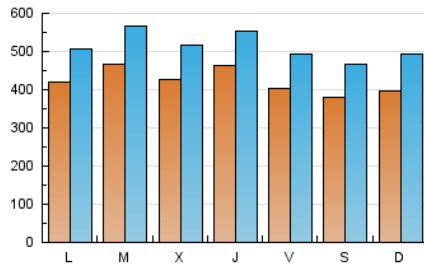

4. Gràfiques (Nacional i Internacional)

4.1 Per dia de la setmana (promig)

N. únics / Visites (x 100)