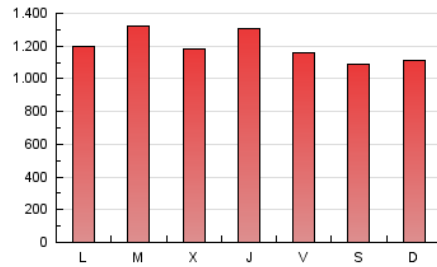

Pàgines (x 100)