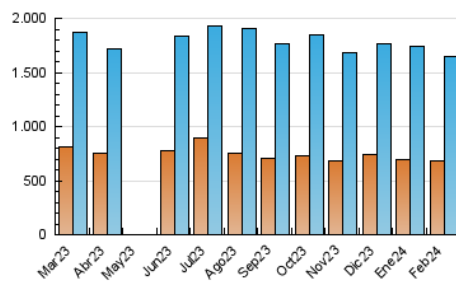

4.3 Per mesos

N. únics / Visites (x 1000)