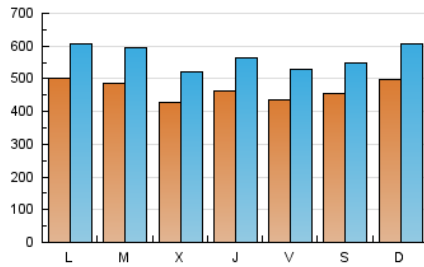

4. Gràfiques (Nacional)

4.1 Per dia de la setmana (promig)

N. únics / Visites (x 100)