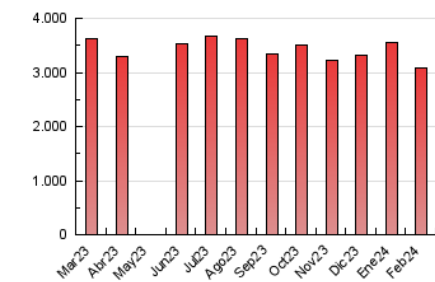

Pàgines (x 1000)