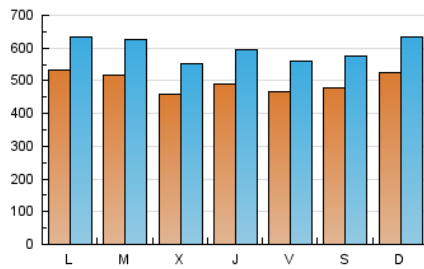

4. Gràfiques (Nacional i Internacional)

4.1 Per dia de la setmana (promig)

N. únics / Visites (x 100)