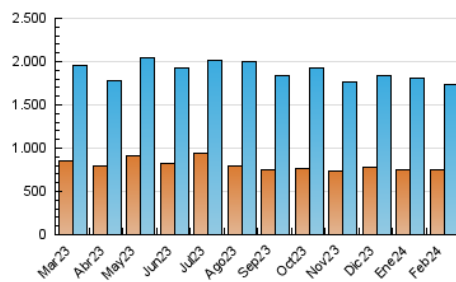

4.3 Per mesos

N. únics / Visites (x 1000)