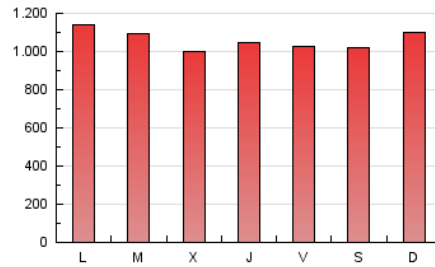

Pàgines (x 100)