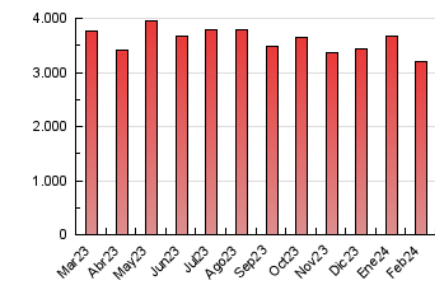

Pàgines (x 1000)