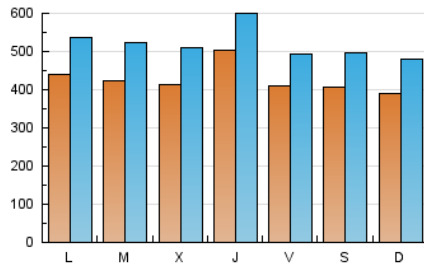

4. Gràfiques (Nacional i Internacional)

4.1 Per dia de la setmana (promig)

N. únics / Visites (x 100)