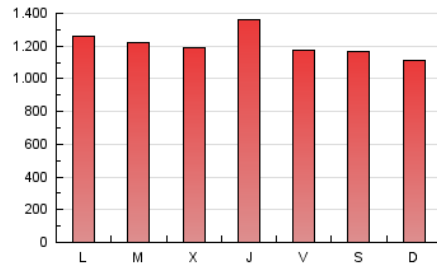

Pàgines (x 100)