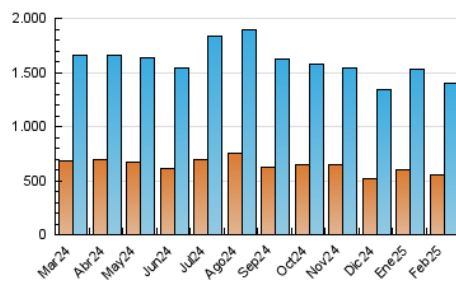

4.3 Per mesos

N. únics / Visites (x 1000)