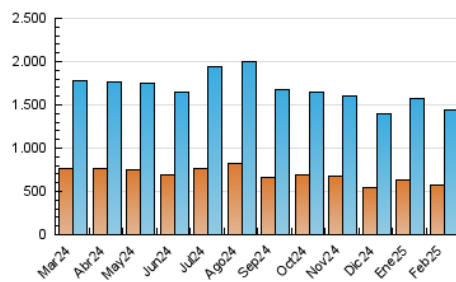

4.3 Per mesos

N. únics / Visites (x 1000)