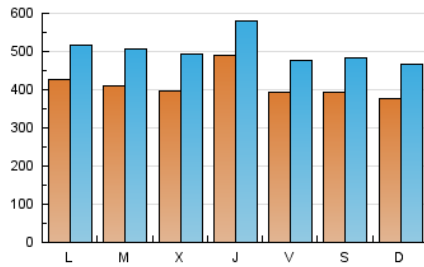

4. Gràfiques (Nacional)

4.1 Per dia de la setmana (promig)

N. únics / Visites (x 100)