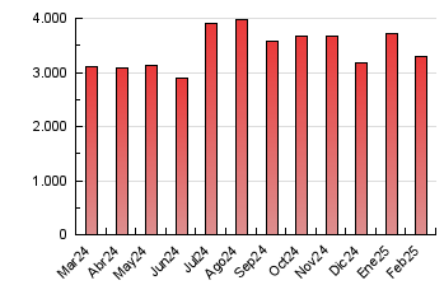

Pàgines (x 1000)