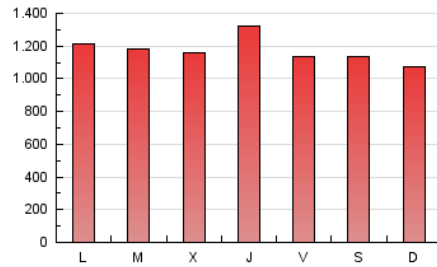

Pàgines (x 100)