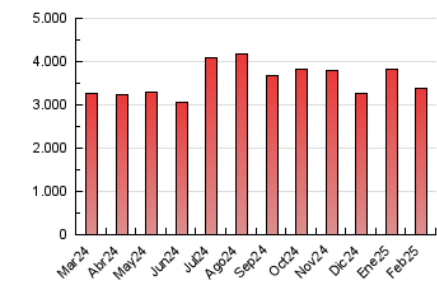

Pàgines (x 1000)