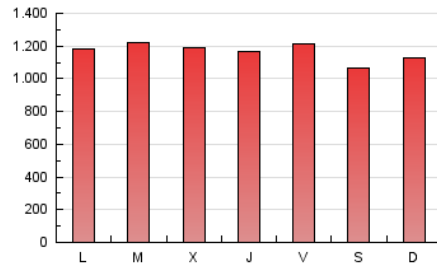

Pàgines (x 100)