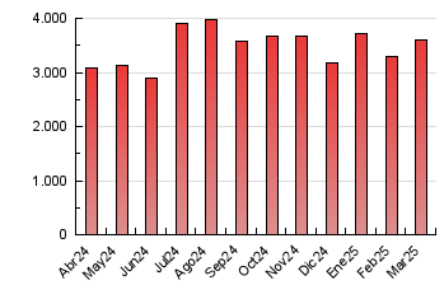

Pàgines (x 1000)