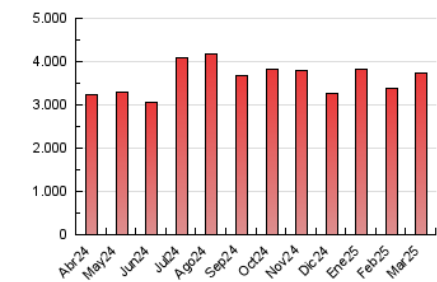

Pàgines (x 1000)