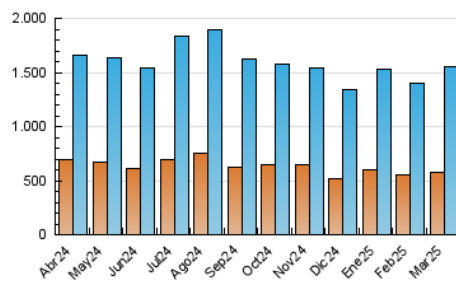

4.3 Per mesos

N. únics / Visites (x 1000)