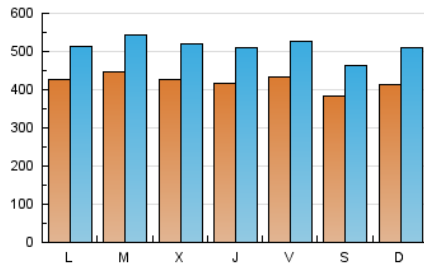

4. Gràfiques (Nacional i Internacional)

4.1 Per dia de la setmana (promig)

N. únics / Visites (x 100)