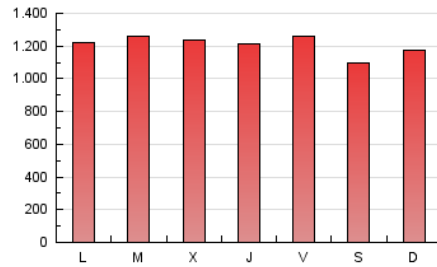

Pàgines (x 100)