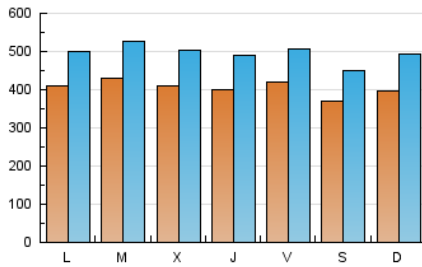

4. Gràfiques (Nacional)

4.1 Per dia de la setmana (promig)

N. únics / Visites (x 100)