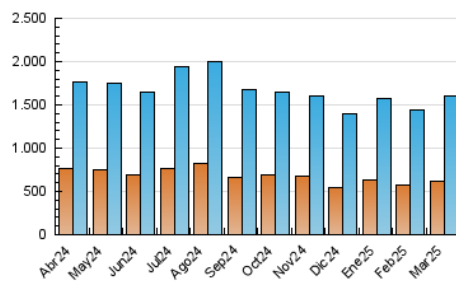

4.3 Per mesos

N. únics / Visites (x 1000)