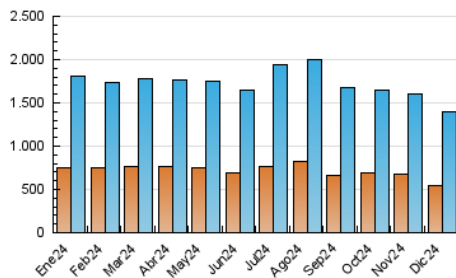

4.3 Per mesos

N. únics / Visites (x 1000)