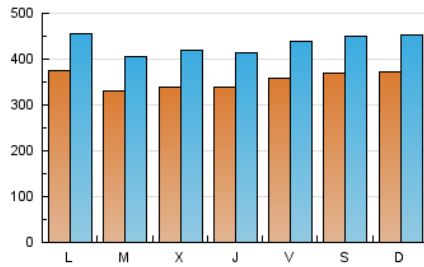

4. Gràfiques (Nacional)

4.1 Per dia de la setmana (promig)

N. únics / Visites (x 100)