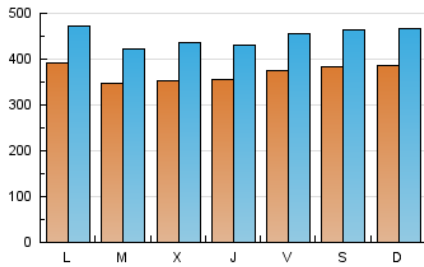

4. Gràfiques (Nacional i Internacional)

4.1 Per dia de la setmana (promig)

N. únics / Visites (x 100)