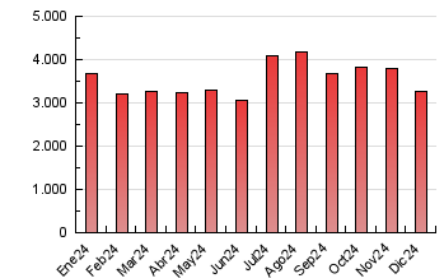

Pàgines (x 1000)