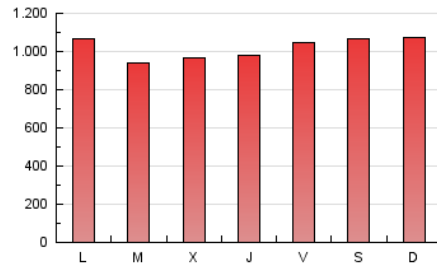

Pàgines (x 100)