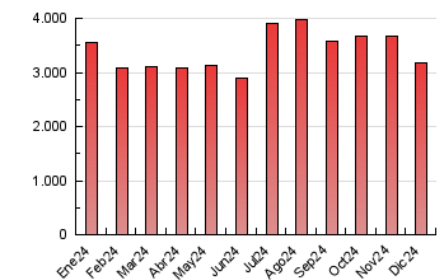

Pàgines (x 1000)