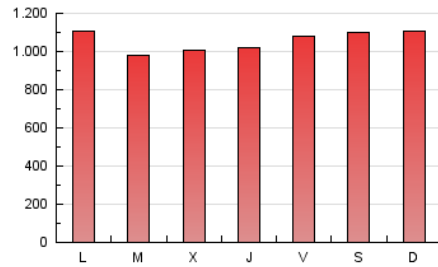

Pàgines (x 100)