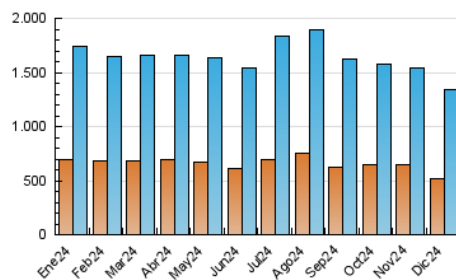

4.3 Per mesos

N. únics / Visites (x 1000)