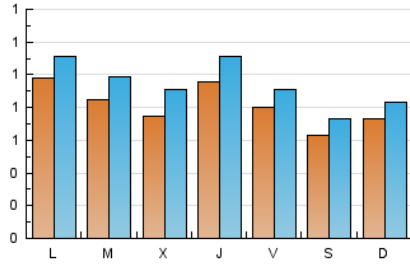

4. Gràfiques (Nacional)

4.1 Per dia de la setmana (promig)

N. únics / Visites (x 100)