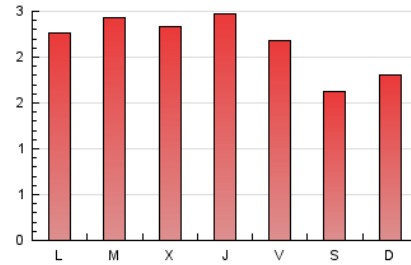

Pàgines (x 100)