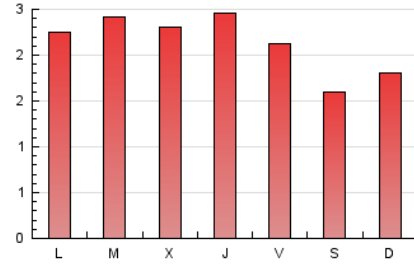

Pàgines (x 100)