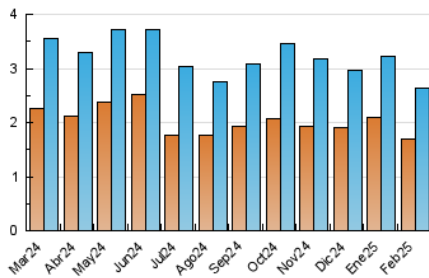

2. Seccions (Nacional)

	PÀGINES	%
HOME	1.150	19.23 %
RESTA	4.830	80.77 %

3. Per dia del mes (Nacional)

Dia	N. únics	Visites	Pàgines	Dia	N. únics	Visites	Pàgines	Dia	N. únics	Visites	Pàgines
1	82	100	206	11	88	98	205	21	69	77	187
2	113	126	267	12	81	92	205	22	63	66	140
3	131	146	260	13	97	111	261	23	63	71	154
4	79	94	225	14	82	92	185	24	77	89	198
5	79	97	200	15	50	52	116	25	75	93	213
6	123	144	251	16	62	70	144	26	78	97	278
7	73	86	191	17	89	102	232	27	68	78	175
8	57	72	177	18	97	112	326	28	95	110	284
9	54	65	153	19	60	77	242				
10	94	105	210	20	94	112	295				

4. Gràfiques (Nacional)

4.1 Per dia de la setmana (promig)

N. únics / Visites (x 100)

Pàgines (x 100)

4.2 Per franja horària (promig)

Visites_ (x 1000)

Pàgines (x 1000)

4.3 Per mesos

N. únics / Visites (x 1000)

Pàgines (x 1000)

5. Observacions

Este Medio Electrónico de Comunicación ha sido medido por la herramienta Google Analytics de Google (GA4).

6. Definicions bàsiques (Para més informació cal veure Normes Tècniques per al Control dels Mitjans Electrònics de Comunicació)