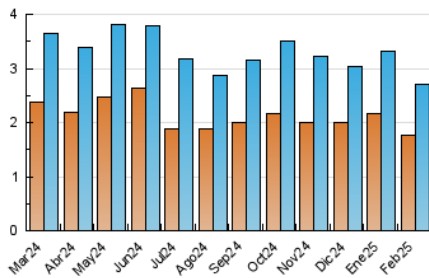

4.3 Per mesos

N. únics / Visites (x 1000)