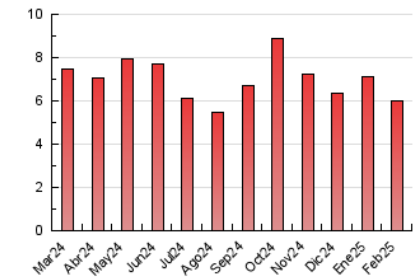

Pàgines (x 1000)