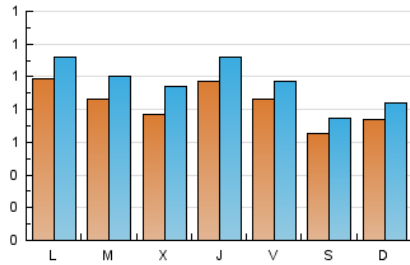

4. Gràfiques (Nacional i Internacional)

4.1 Per dia de la setmana (promig)

N. únics / Visites (x 100)