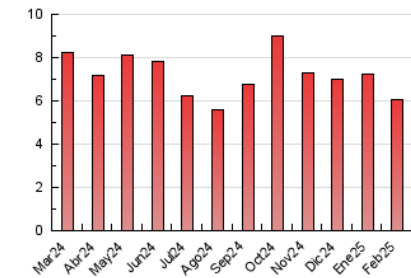

Pàgines (x 1000)