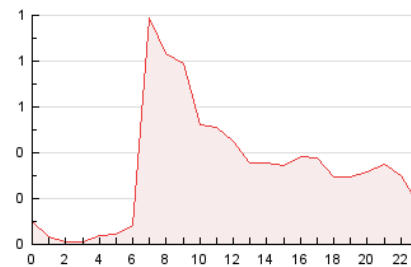

Pàgines (x 1000)