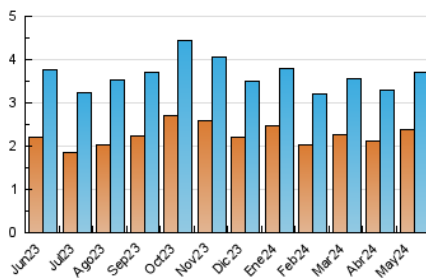

##### 4.1 Per dia de la setmana (promig)

N. únics / Visites (x 100)

Pàgines (x 100)

##### 4.2 Per franja horària (promig)

Visites\_ (x 1000)

Pàgines (x 1000)

##### 4.3 Per mesos

N. únics / Visites (x 1000)

Pàgines (x 1000)