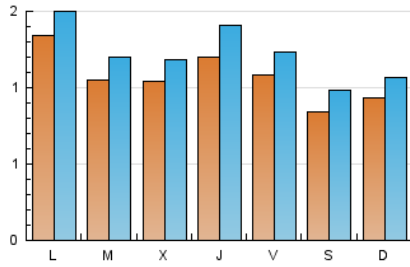

4. Gràfiques (Nacional i Internacional)

4.1 Per dia de la setmana (promig)

N. únics / Visites (x 100)