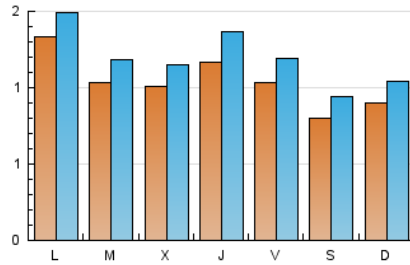

4. Gràfiques (Nacional)

4.1 Per dia de la setmana (promig)

N. únics / Visites (x 100)