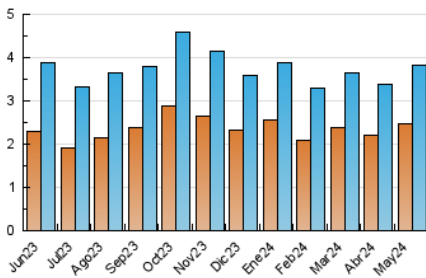

#### 4.2 Per franja horària (promig)

Visites\_ (x 1000)

Pàgines (x 1000)

#### 4.3 Per mesos

N. únics / Visites (x 1000)

Pàgines (x 1000)