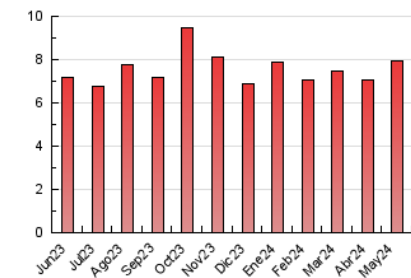

##### 4.2 Per franja horària (promig)

Visites\_ (x 1000)

Pàgines (x 1000)

##### 4.3 Per mesos

N. únics / Visites (x 1000)

Pàgines (x 1000)