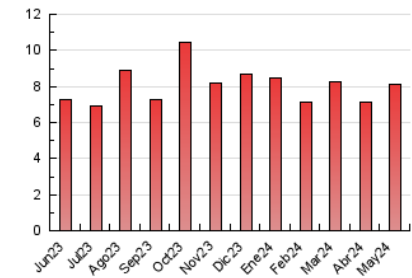

### 3. Per dia del mes (Nacional i Internacional)

Dia	N. únics	Visites	Pàgines	Dia	N. únics	Visites	Pàgines	Dia	N. únics	Visites	Pàgines
<b>1</b>	120	140	347	<b>11</b>	81	92	226	<b>21</b>	94	109	216
<b>2</b>	132	152	407	<b>12</b>	87	103	212	<b>22</b>	115	128	235
<b>3</b>	102	117	276	<b>13</b>	101	107	241	<b>23</b>	181	221	389
<b>4</b>	91	112	328	<b>14</b>	96	107	207	<b>24</b>	136	151	336
<b>5</b>	104	116	254	<b>15</b>	91	104	195	<b>25</b>	96	105	218
<b>6</b>	101	115	294	<b>16</b>	87	96	188	<b>26</b>	87	102	226
<b>7</b>	101	120	263	<b>17</b>	91	110	221	<b>27</b>	220	254	543
<b>8</b>	112	125	254	<b>18</b>	67	83	175	<b>28</b>	128	144	261
<b>9</b>	93	109	234	<b>19</b>	95	106	231	<b>29</b>	82	94	189
<b>10</b>	109	129	248	<b>20</b>	114	125	229	<b>30</b>	106	126	235
								<b>31</b>	101	110	230

#### 4.2 Per franja horària (promig)

Visites\_ (x 1000)

Pàgines (x 1000)

#### 4.3 Per mesos

N. únics / Visites (x 1000)

Pàgines (x 1000)