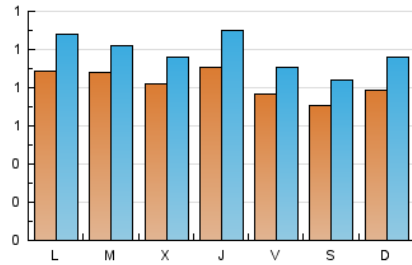

4. Gràfiques (Nacional)

4.1 Per dia de la setmana (promig)

N. únics / Visites (x 100)