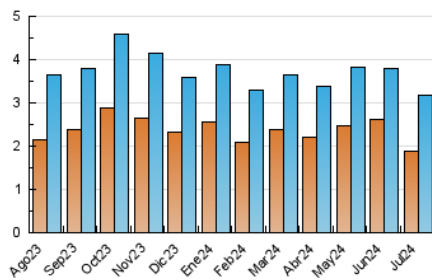

4.3 Per mesos

N. únics / Visites (x 1000)