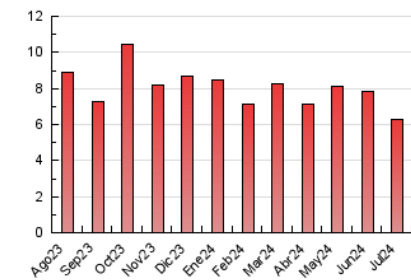

Pàgines (x 1000)