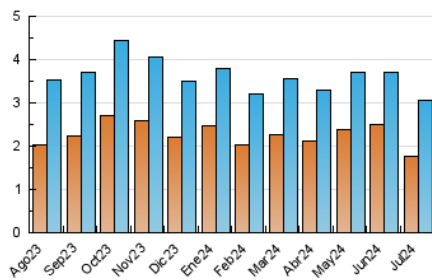

4.3 Per mesos

N. únics / Visites (x 1000)