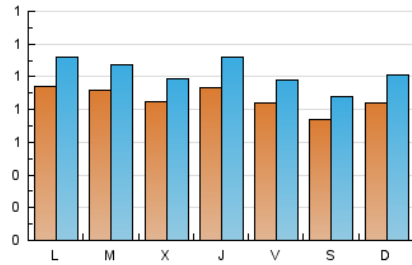

4. Gràfiques (Nacional i Internacional)

4.1 Per dia de la setmana (promig)

N. únics / Visites (x 100)