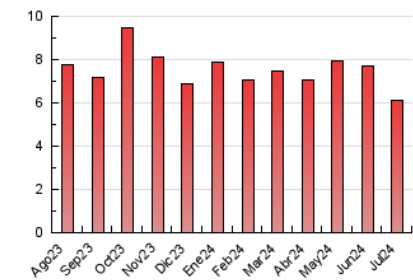

Pàgines (x 1000)