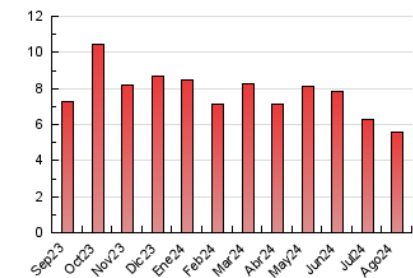

##### 4.2 Per franja horària (promig)

Visites\_ (x 1000)

Pàgines (x 1000)

##### 4.3 Per mesos

N. únics / Visites (x 1000)

Pàgines (x 1000)