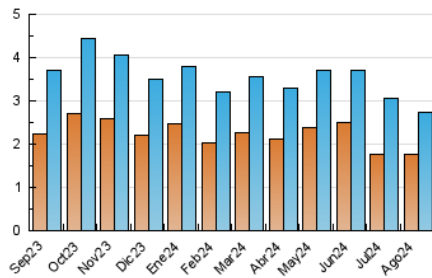

#### 3. Per dia del mes (Nacional)

Dia	N. únics	Visites	Pàgines	Dia	N. únics	Visites	Pàgines	Dia	N. únics	Visites	Pàgines
1	68	76	140	11	35	47	78	21	61	70	133
2	65	81	121	12	57	69	167	22	94	122	298
3	52	61	99	13	60	68	159	23	54	66	238
4	92	101	123	14	58	73	110	24	81	97	236
5	55	66	101	15	70	82	161	25	90	103	183
6	68	76	104	16	72	87	181	26	173	191	297
7	76	95	165	17	48	58	195	27	86	93	220
8	83	95	126	18	59	75	219	28	165	184	363
9	44	54	93	19	62	81	180	29	116	121	235
10	43	49	78	20	60	73	155	30	112	122	278
								31	100	110	239

### 4.1 Per dia de la setmana (promig)

N. únics / Visites (x 100)

Pàgines (x 100)

### 4.2 Per franja horària (promig)

Visites\_ (x 1000)

Pàgines (x 1000)

### 4.3 Per mesos

N. únics / Visites (x 1000)

Pàgines (x 1000)