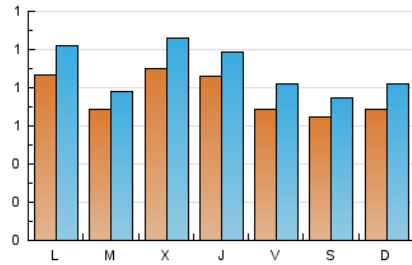

4. Gràfiques (Nacional)

4.1 Per dia de la setmana (promig)

N. únics / Visites (x 100)