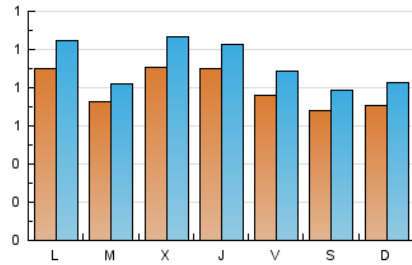

4. Gràfiques (Nacional i Internacional)

4.1 Per dia de la setmana (promig)

N. únics / Visites (x 100)