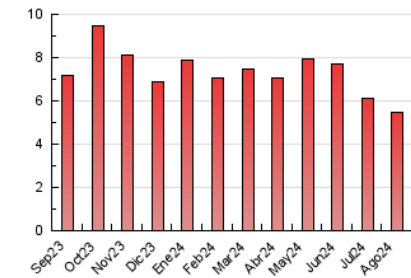

### 4.1 Per dia de la setmana (promig)

N. únics / Visites (x 100)

Pàgines (x 100)

### 4.2 Per franja horària (promig)

Visites\_ (x 1000)

Pàgines (x 1000)

### 4.3 Per mesos

N. únics / Visites (x 1000)

Pàgines (x 1000)