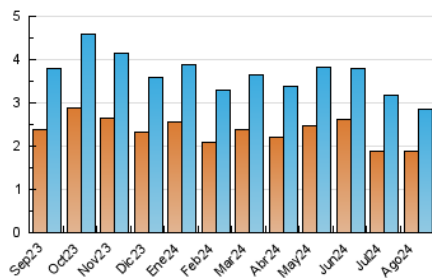

##### 4.2 Per franja horària (promig)

Visites\_ (x 1000)

Pàgines (x 1000)

##### 4.3 Per mesos

N. únics / Visites (x 1000)

Pàgines (x 1000)