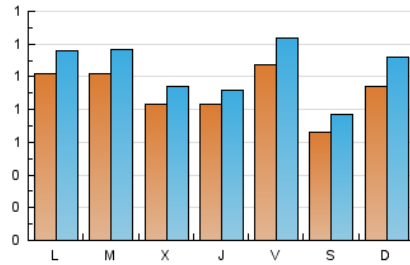

4. Gràfiques (Nacional i Internacional)

4.1 Per dia de la setmana (promig)

N. únics / Visites (x 100)