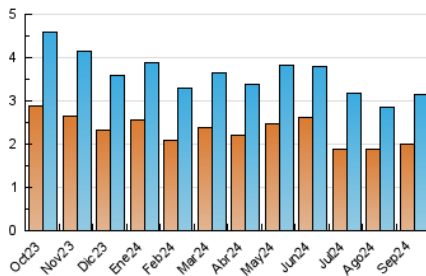

4.3 Per mesos

N. únics / Visites (x 1000)