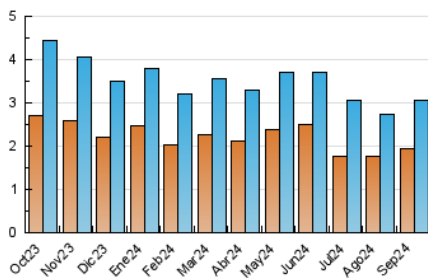

4.3 Per mesos

N. únics / Visites (x 1000)