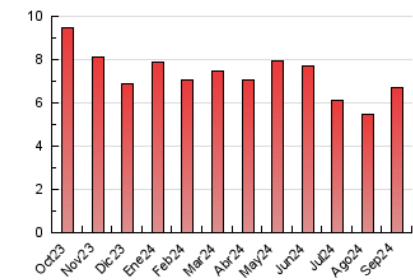

Pàgines (x 1000)