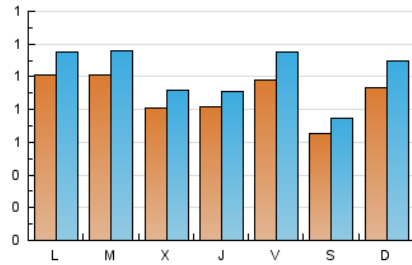

4. Gràfiques (Nacional)

4.1 Per dia de la setmana (promig)

N. únics / Visites (x 100)