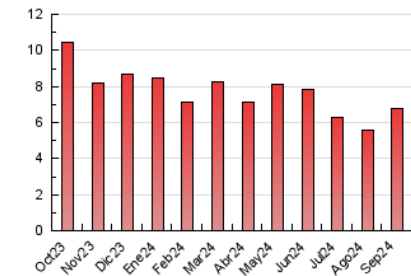

Pàgines (x 1000)