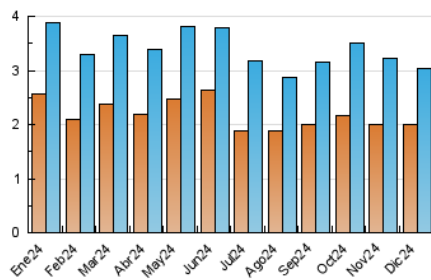

4.3 Per mesos

N. únics / Visites (x 1000)