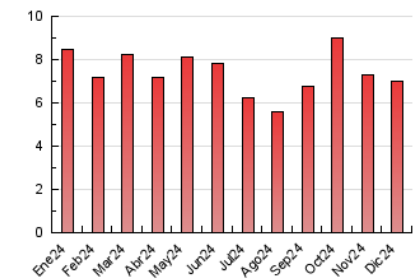

Pàgines (x 1000)