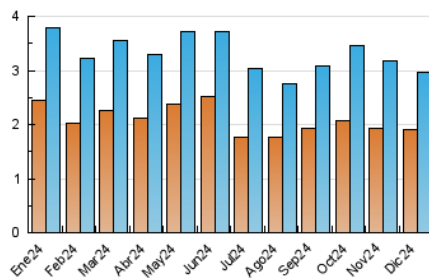

4.3 Per mesos

N. únics / Visites (x 1000)