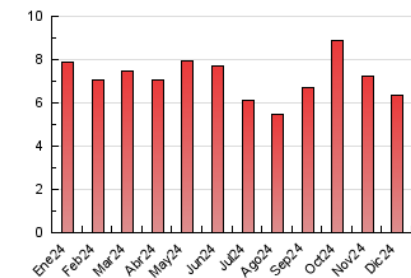

Pàgines (x 1000)