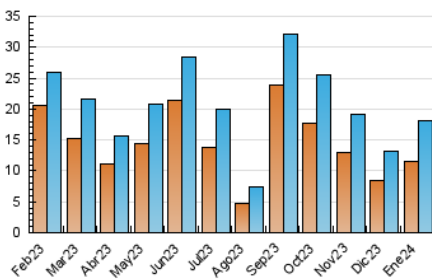

4.3 Per mesos

N. únics / Visites (x 1000)