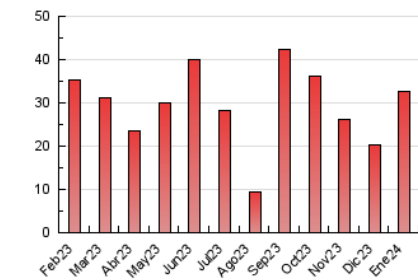

Pàgines (x 1000)