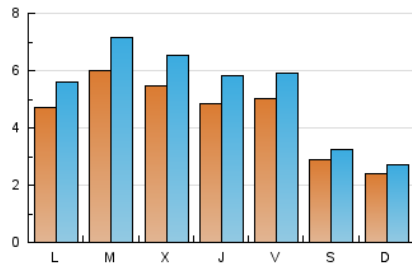

4. Gràfiques (Nacional)

4.1 Per dia de la setmana (promig)

N. únics / Visites (x 100)