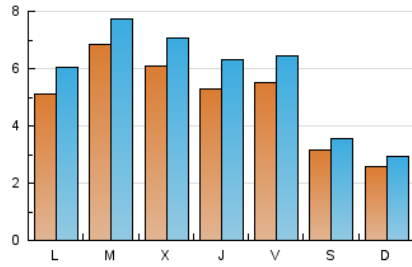

4. Gràfiques (Nacional i Internacional)

4.1 Per dia de la setmana (promig)

N. únics / Visites (x 100)