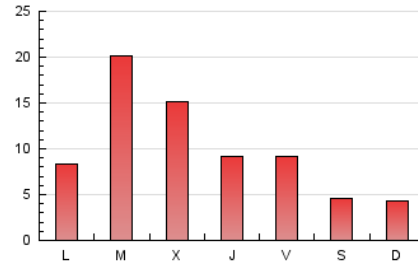

Pàgines (x 100)