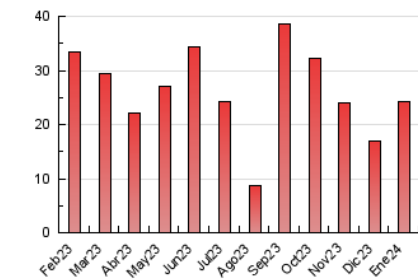

Pàgines (x 1000)