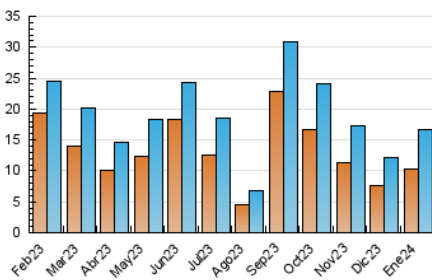

4.3 Per mesos

N. únics / Visites (x 1000)