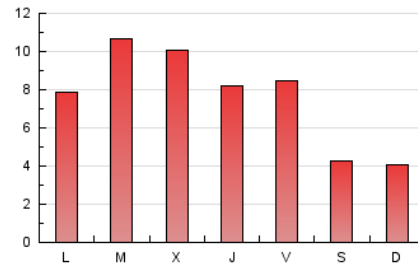

Pàgines (x 100)