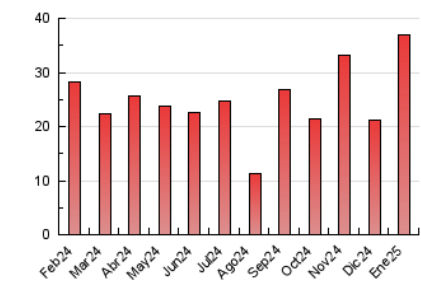

Pàgines (x 1000)