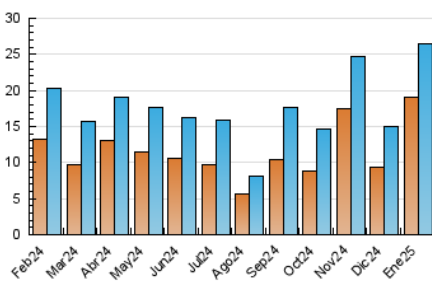

4.3 Per mesos

N. únics / Visites (x 1000)