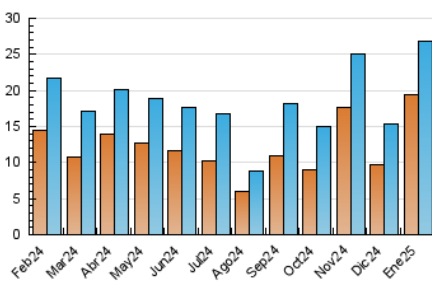

##### 4.2 Per franja horària (promig)

Visites\_ (x 1000)

Pàgines (x 1000)

##### 4.3 Per mesos

N. únics / Visites (x 1000)

Pàgines (x 1000)