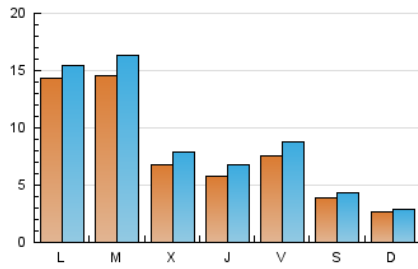

4. Gràfiques (Nacional i Internacional)

4.1 Per dia de la setmana (promig)

N. únics / Visites (x 100)