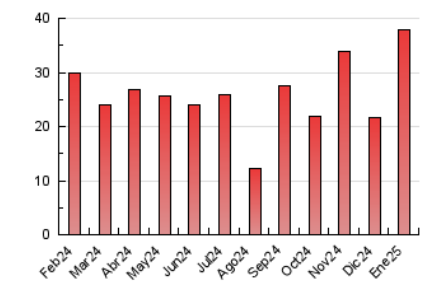

##### 4.2 Per franja horària (promig)

Visites\_ (x 1000)

Pàgines (x 1000)

##### 4.3 Per mesos

N. únics / Visites (x 1000)

Pàgines (x 1000)