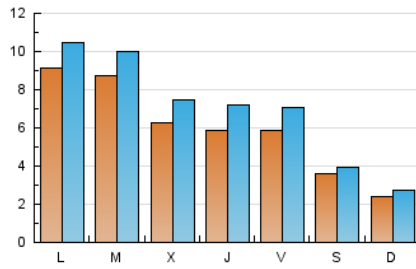

4. Gràfiques (Nacional)

4.1 Per dia de la setmana (promig)

N. únics / Visites (x 100)