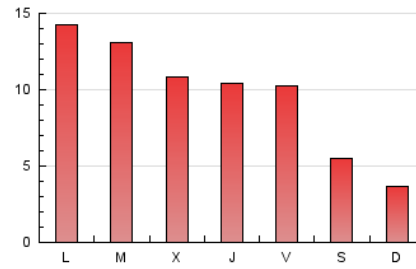

Pàgines (x 100)