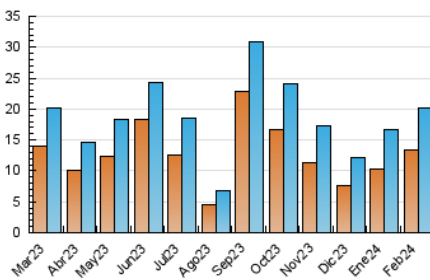

4.3 Per mesos

N. únics / Visites (x 1000)