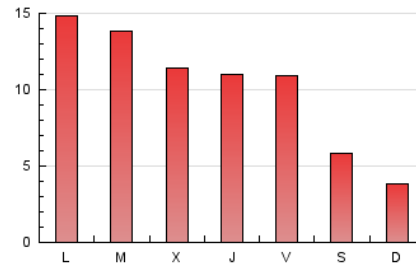

Pàgines (x 100)