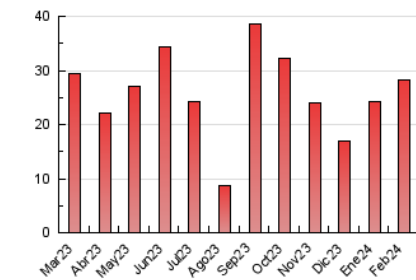

Pàgines (x 1000)