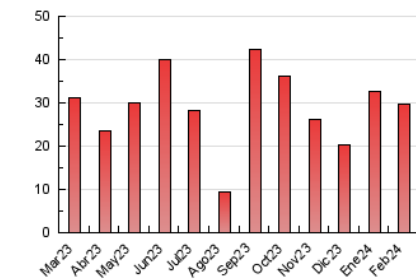

Pàgines (x 1000)