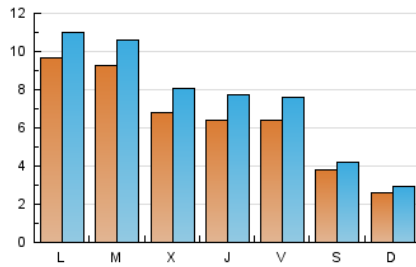

4. Gràfiques (Nacional i Internacional)

4.1 Per dia de la setmana (promig)

N. únics / Visites (x 100)