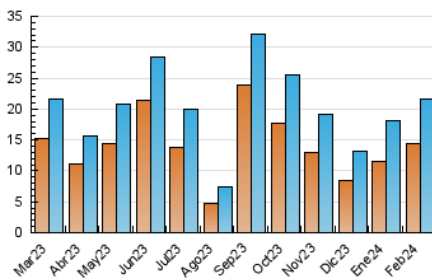

4.3 Per mesos

N. únics / Visites (x 1000)