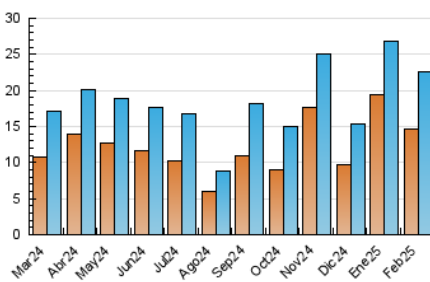

4.3 Per mesos

N. únics / Visites (x 1000)