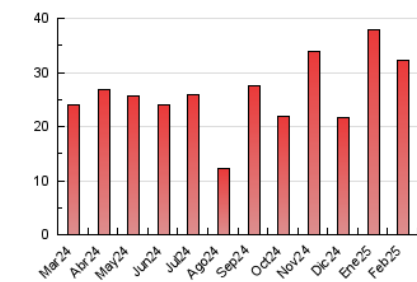

Pàgines (x 1000)