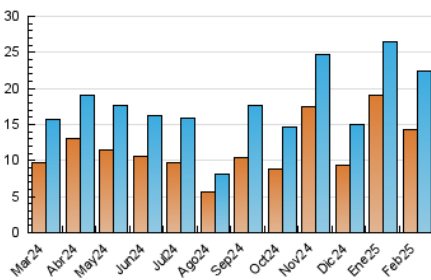

#### 4.1 Per dia de la setmana (promig)

N. únics / Visites (x 100)

Pàgines (x 100)

#### 4.2 Per franja horària (promig)

Visites\_ (x 1000)

Pàgines (x 1000)

#### 4.3 Per mesos

N. únics / Visites (x 1000)

Pàgines (x 1000)

## 5. Observacions

Este Medio Electrónico de Comunicación ha sido medido por la herramienta Google Analytics de Google (GA4).