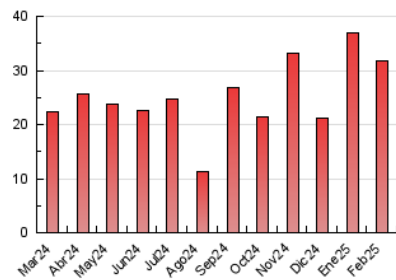

#### 4.1 Per dia de la setmana (promig)

N. únics / Visites (x 100)

Pàgines (x 100)

#### 4.2 Per franja horària (promig)

Visites\_ (x 1000)

Pàgines (x 1000)

#### 4.3 Per mesos

N. únics / Visites (x 1000)

Pàgines (x 1000)