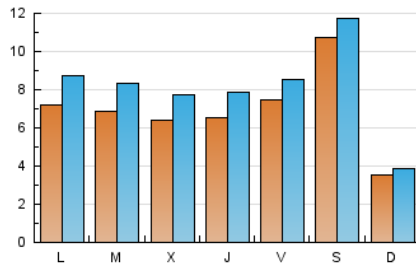

4. Gràfiques (Nacional i Internacional)

4.1 Per dia de la setmana (promig)

N. únics / Visites (x 100)