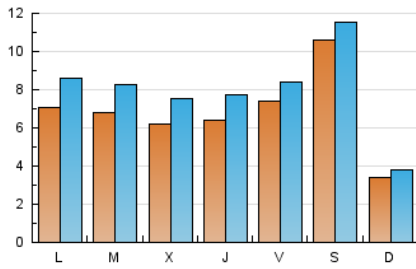

4. Gràfiques (Nacional)

4.1 Per dia de la setmana (promig)

N. únics / Visites (x 100)