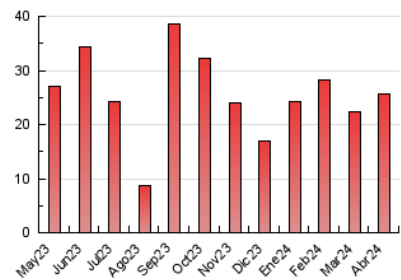

Pàgines (x 1000)