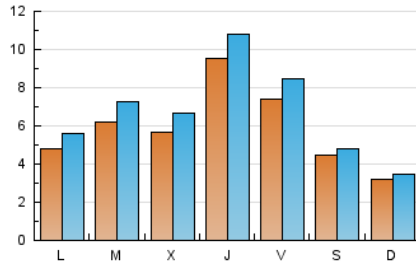

4. Gràfiques (Nacional i Internacional)

4.1 Per dia de la setmana (promig)

N. únics / Visites (x 100)