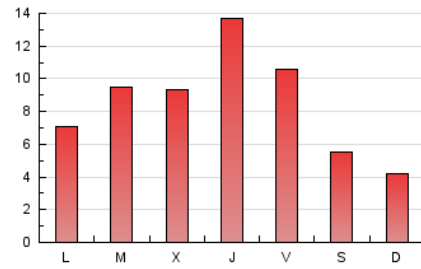

Pàgines (x 100)