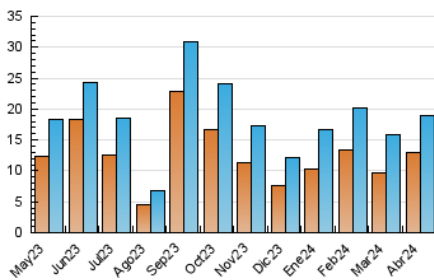

4.3 Per mesos

N. únics / Visites (x 1000)