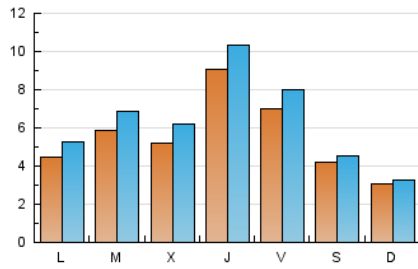

4. Gràfiques (Nacional)

4.1 Per dia de la setmana (promig)

N. únics / Visites (x 100)