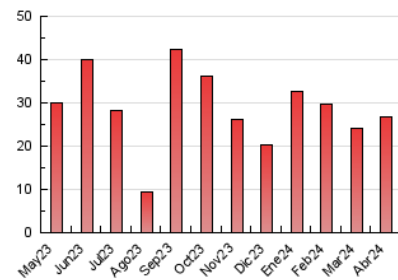

Pàgines (x 1000)