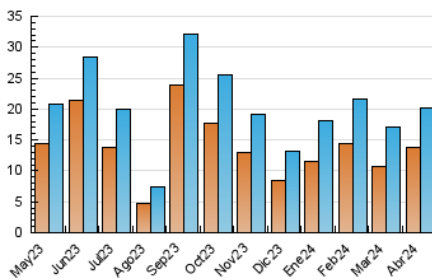

4.3 Per mesos

N. únics / Visites (x 1000)