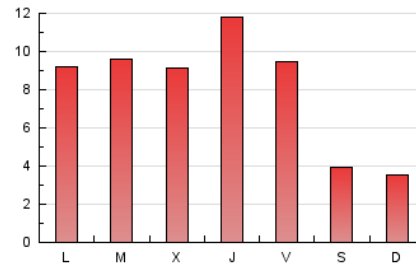

Pàgines (x 100)