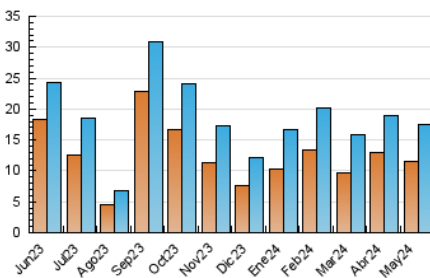

4.3 Per mesos

N. únics / Visites (x 1000)