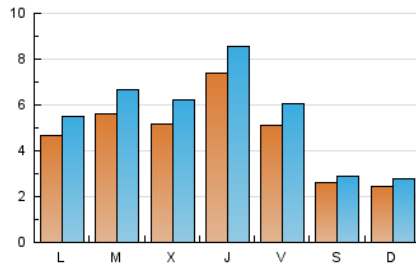

4. Gràfiques (Nacional)

4.1 Per dia de la setmana (promig)

N. únics / Visites (x 100)