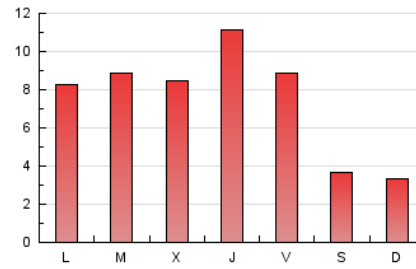

Pàgines (x 100)