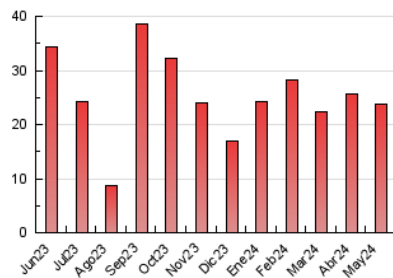

Pàgines (x 1000)