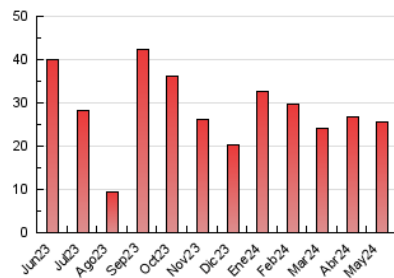

Pàgines (x 1000)