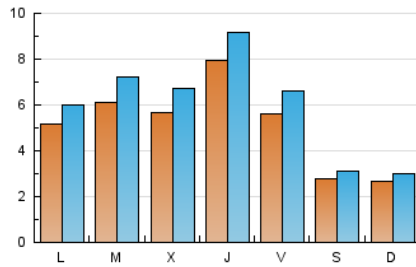

4. Gràfiques (Nacional i Internacional)

4.1 Per dia de la setmana (promig)

N. únics / Visites (x 100)