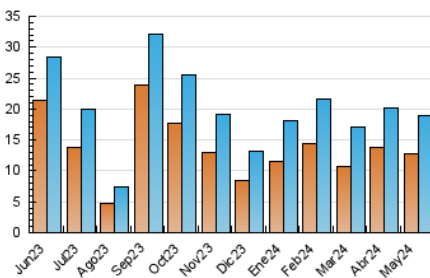

4.3 Per mesos

N. únics / Visites (x 1000)