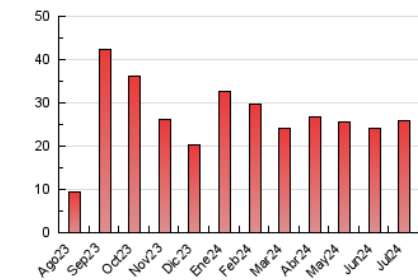

Pàgines (x 1000)