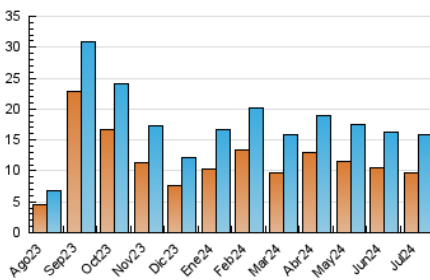

4.3 Per mesos

N. únics / Visites (x 1000)