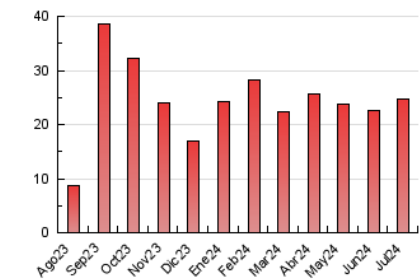

Pàgines (x 1000)