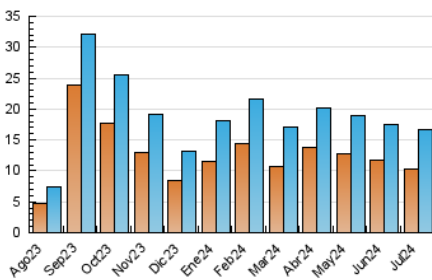

4.3 Per mesos

N. únics / Visites (x 1000)