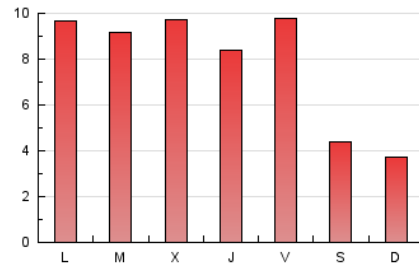

Pàgines (x 100)