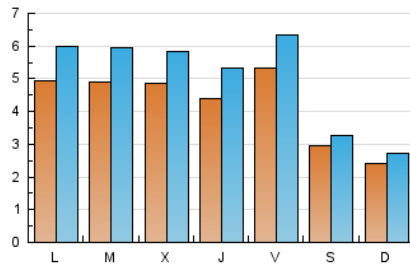

4. Gràfiques (Nacional)

4.1 Per dia de la setmana (promig)

N. únics / Visites (x 100)