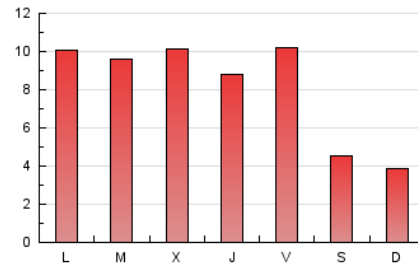

Pàgines (x 100)