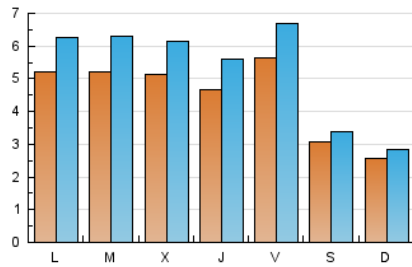

4. Gràfiques (Nacional i Internacional)

4.1 Per dia de la setmana (promig)

N. únics / Visites (x 100)