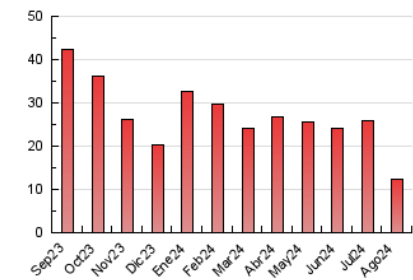

Pàgines (x 1000)