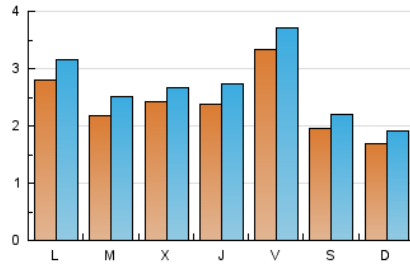

4. Gràfiques (Nacional)

4.1 Per dia de la setmana (promig)

N. únics / Visites (x 100)