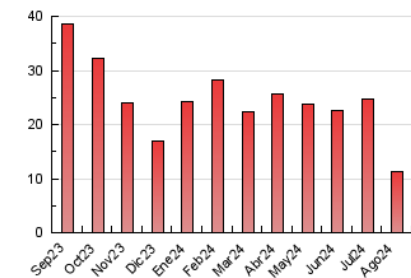

2. Seccions (Nacional)

	PÀGINES	%
HOME	2.625	23.17 %
RESTA	8.702	76.83 %

3. Per dia del mes (Nacional)

Dia	N. únics	Visites	Pàgines	Dia	N. únics	Visites	Pàgines	Dia	N. únics	Visites	Pàgines
1	338	429	776	11	152	170	240	21	244	261	367
2	285	349	548	12	199	227	322	22	246	278	365
3	164	193	337	13	204	237	287	23	218	242	318
4	172	201	284	14	237	263	354	24	146	161	201
5	274	319	578	15	155	165	198	25	181	199	243
6	220	258	365	16	751	799	1.051	26	390	429	581
7	217	243	319	17	313	355	476	27	-	-	-
8	192	218	251	18	176	193	255	28	268	301	406
9	159	180	215	19	255	286	378	29	253	280	407
10	164	174	227	20	231	259	319	30	256	285	403
								31	195	215	256

4. Gràfiques (Nacional)

4.1 Per dia de la setmana (promig)

N. únics / Visites (x 100)

Pàgines (x 100)

4.2 Per franja horària (promig)

Visites_ (x 1000)

Pàgines (x 1000)

4.3 Per mesos

N. únics / Visites (x 1000)

Pàgines (x 1000)

5. Observacions

Este Medio Electrónico de Comunicación ha sido medido por la herramienta Google Analytics de Google (GA4).

Nota: Debido a un fallo técnico en la herramienta de medición, no relacionado con OJD interactiva, los datos del 27/08/2024 pueden estar incompletos.