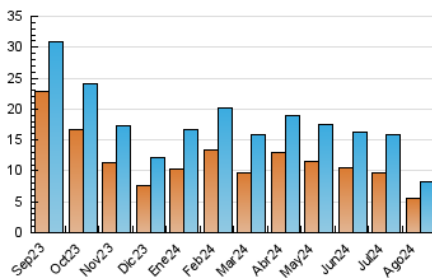

2. Seccions (Nacional)

	PÀGINES	%
HOME	2.625	23.17 %
RESTA	8.702	76.83 %

3. Per dia del mes (Nacional)

Dia	N. únics	Visites	Pàgines	Dia	N. únics	Visites	Pàgines	Dia	N. únics	Visites	Pàgines
1	338	429	776	11	152	170	240	21	244	261	367
2	285	349	548	12	199	227	322	22	246	278	365
3	164	193	337	13	204	237	287	23	218	242	318
4	172	201	284	14	237	263	354	24	146	161	201
5	274	319	578	15	155	165	198	25	181	199	243
6	220	258	365	16	751	799	1.051	26	390	429	581
7	217	243	319	17	313	355	476	27	-	-	-
8	192	218	251	18	176	193	255	28	268	301	406
9	159	180	215	19	255	286	378	29	253	280	407
10	164	174	227	20	231	259	319	30	256	285	403
								31	195	215	256

4. Gràfiques (Nacional)

4.1 Per dia de la setmana (promig)

N. únics / Visites (x 100)

Pàgines (x 100)

4.2 Per franja horària (promig)

Visites_ (x 1000)

Pàgines (x 1000)

4.3 Per mesos

N. únics / Visites (x 1000)

Pàgines (x 1000)

5. Observacions

Este Medio Electrónico de Comunicación ha sido medido por la herramienta Google Analytics de Google (GA4).

Nota: Debido a un fallo técnico en la herramienta de medición, no relacionado con OJD interactiva, los datos del 27/08/2024 pueden estar incompletos.

Visita:

Una seqüència ininterrompuda de pàgines servides a un usuari vàlid. Si aquest usuari no realitza peticions de pàgines en un període de temps (30 min) la següent petició constituirà l'inici d'una nova visita.