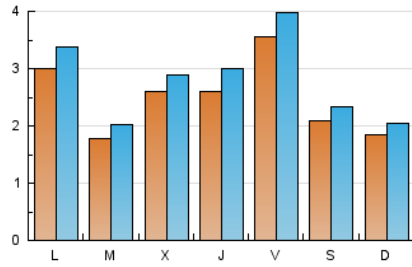

4. Gràfiques (Nacional i Internacional)

4.1 Per dia de la setmana (promig)

N. únics / Visites (x 100)