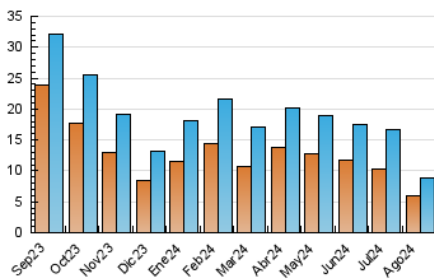

4.3 Per mesos

N. únics / Visites (x 1000)